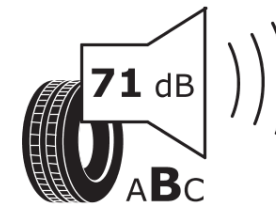

ENERG

MICHELIN

479250

215/60R16 99 H XL

C1