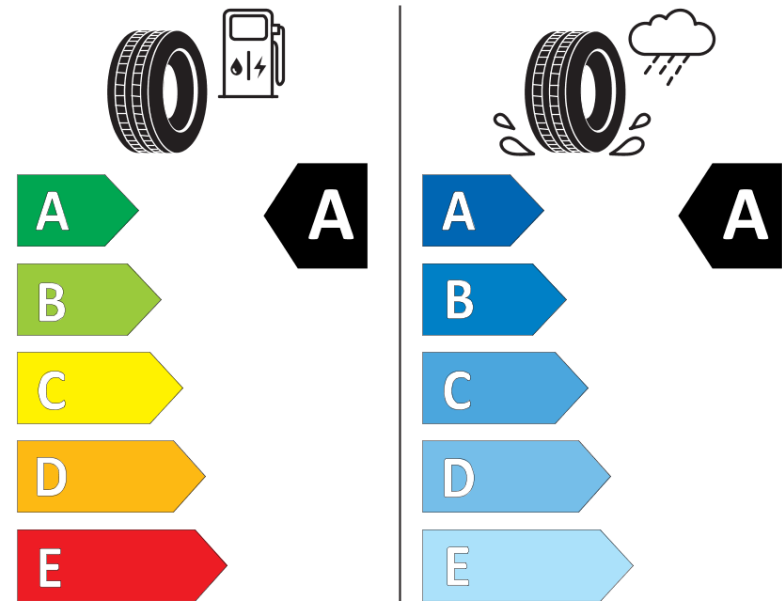

Tuoteselosteella

ASETUS (EU) 2020/740

Tuotemerkki	MICHELIN
Kaupallinen nimi	PILOT SPORT 5 ENERGY
Tuotekoodi	479505
Koko	265/45R20
Kantavuustunnus	108
Suorituskykyluokka	Y
Polttoainetaloudellisuusluokka	A
Märkäpitoluokka	A
Vierintämeluluokka	B
Vierintämelun arvo	73 dB
Rengas lumiolosuhteisiin	Ei
Rengas jääolosuhteisiin	Ei
Valmistusajankohta	35/24
Valmistuksen lopetusajankohta	
Kuormitusluokka	XL
Lisätietoja	265/45R20 108Y XL PILOT SPORT 5 ENERGY MI

ENERGY

MICHELIN

479505

265/45R20 108 Y XL

C1

2020/740