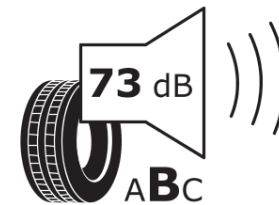

Tuoteselosteella

ASETUS (EU) 2020/740

Tuotemerkki	MICHELIN
Kaupallinen nimi	PILOT SPORT 5 ENERGY
Tuotekoodi	479505
Koko	265/45R20
Kantavuustunnus	108
Suorituskykyluokka	Y
Polttoainetaloudellisuusluokka	A
Märkäpitoluokka	A
Vierintämeluluokka	B
Vierintämelun arvo	73 dB
Rengas lumiolosuhteisiin	Ei
Rengas jääolosuhteisiin	Ei
Valmistusajankohta	35/24
Valmistuksen lopetusajankohta	
Kuormitusluokka	XL
Lisätietoja	265/45R20 108Y XL PILOT SPORT 5 ENERGY MI

ENERGY

MICHELIN

479505

265/45R20 108 Y XL

C1

2020/740