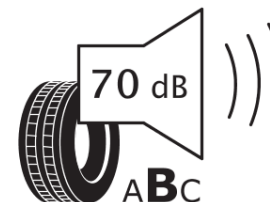

ENERG

MICHELIN

479976

245/40R21 100 W XL

C1