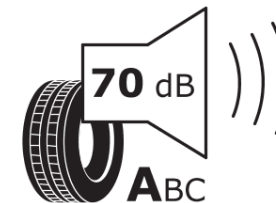

Tuoteselosteella

ASETUS (EU) 2020/740

Tuotemerkki	MICHELIN
Kaupallinen nimi	LATITUDE SPORT 3 MO
Tuotekoodi	483453
Koko	255/50R19
Kantavuustunnus	107
Suorituskykyluokka	W
Polttoainetaloudellisuusluokka	B
Märkäpitoluokka	A
Vierintämeluluokka	A
Vierintämelun arvo	70 dB
Rengas lumiolosuhteisiin	Ei
Rengas jääolosuhteisiin	Ei
Valmistusajankohta	49/15
Valmistuksen lopetusajankohta	
Kuormitusluokka	XL
Lisätietoja	255/50 R19 107W XL TL LATITUDE SPORT 3 MO GRNX MI

ENERG

MICHELIN

483453

255/50R19 107 W

C1

2020/740