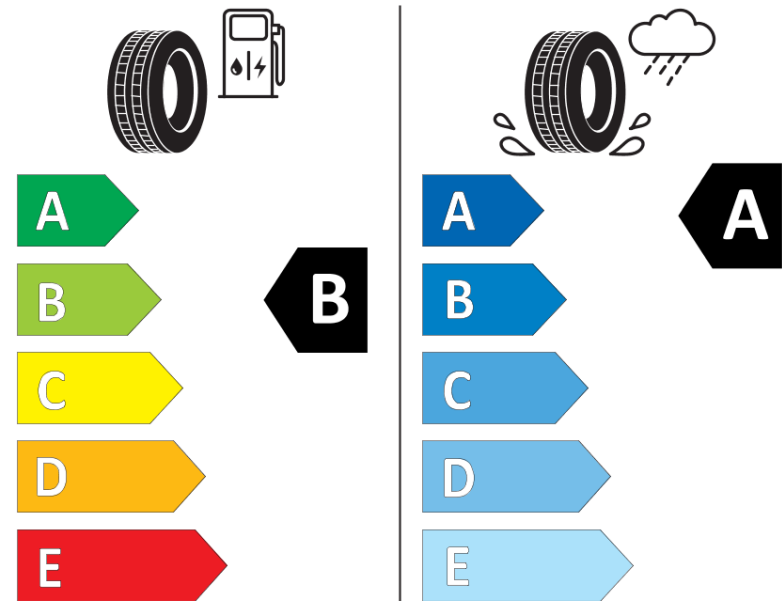

Tuoteselosteella

ASETUS (EU) 2020/740

Tuotemerkki	MICHELIN
Kaupallinen nimi	LATITUDE SPORT 3 MO
Tuotekoodi	483453
Koko	255/50R19
Kantavuustunnus	107
Suorituskykyluokka	W
Polttoainetaloudellisuusluokka	B
Märkäpitoluokka	A
Vierintämeluluokka	A
Vierintämelun arvo	70 dB
Rengas lumiolosuhteisiin	Ei
Rengas jääolosuhteisiin	Ei
Valmistusajankohta	49/15
Valmistuksen lopetusajankohta	
Kuormitusluokka	XL
Lisätietoja	255/50 R19 107W XL TL LATITUDE SPORT 3 MO GRNX MI

ENERG

MICHELIN

483453

255/50R19 107 W

C1