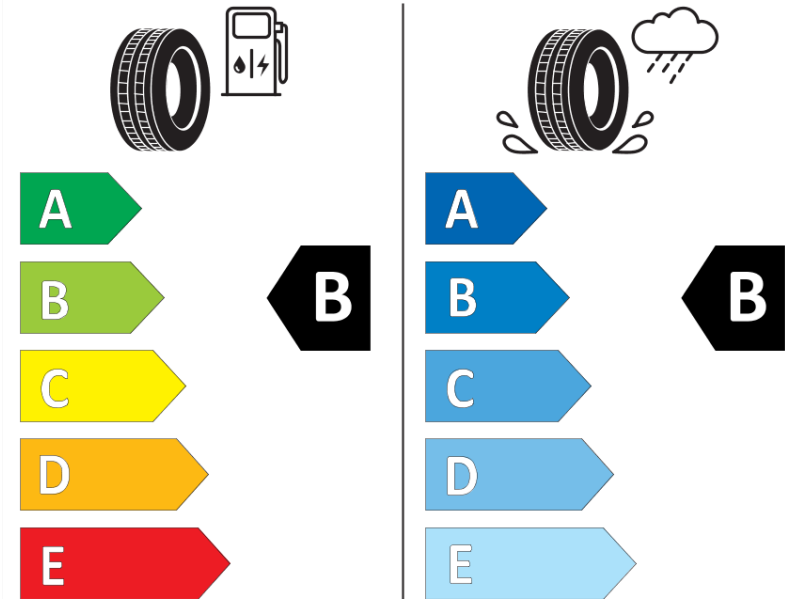

Tuoteselosteella

ASETUS (EU) 2020/740

Tuotemerkki	MICHELIN
Kaupallinen nimi	X MULTI F VG
Tuotekoodi	483739
Koko	385/55R22.5
Kantavuustunnus	160

Kantavuustunnus pariasennetuille renkaille

Suorituskykyluokka	K
Polttoainetaloudellisuusluokka	B
Märkäpitoluokka	B
Vierintämeluluokka	B
Vierintämelun arvo	72 dB
Rengas lumiolosuhteisiin	Joo
Valmistusajankohta	42/15
Valmistuksen lopetusajankohta	

Lisätietoja 385/55R22.5 X MULTI F TL 160K VG MI

Vaihtoehtoinen kantavuustunnus yksittäisasennuksessa 158

Vaihtoehtoinen kantavuustunnus pariasennuksessa

Vaihtoehtoinen suorituskykyluokka L

ENERG

MICHELIN

483739

385/55R22.5 160 K

C3