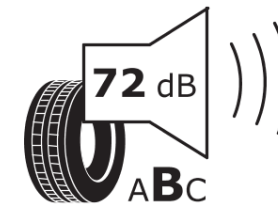

ENERG

MICHELIN

483739

385/55R22.5 160 K

C3