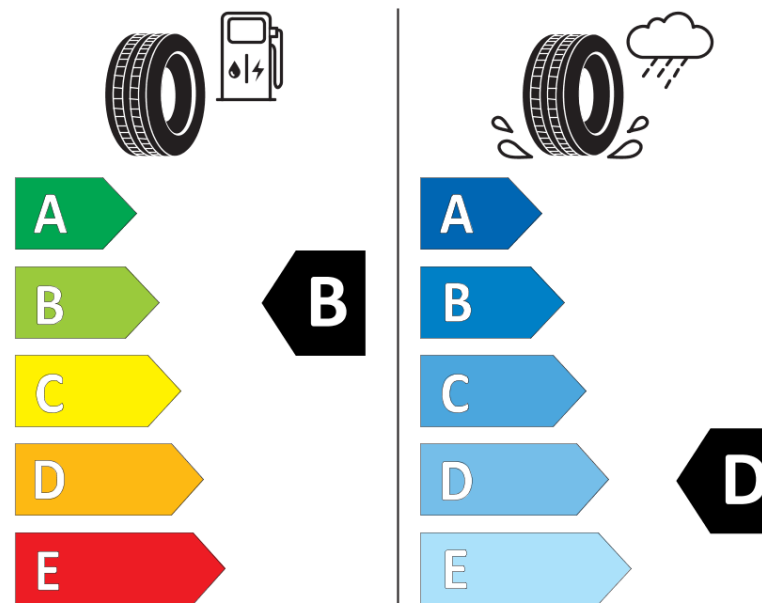

MICHELIN

485011

215/60R17 100 H XL

C1