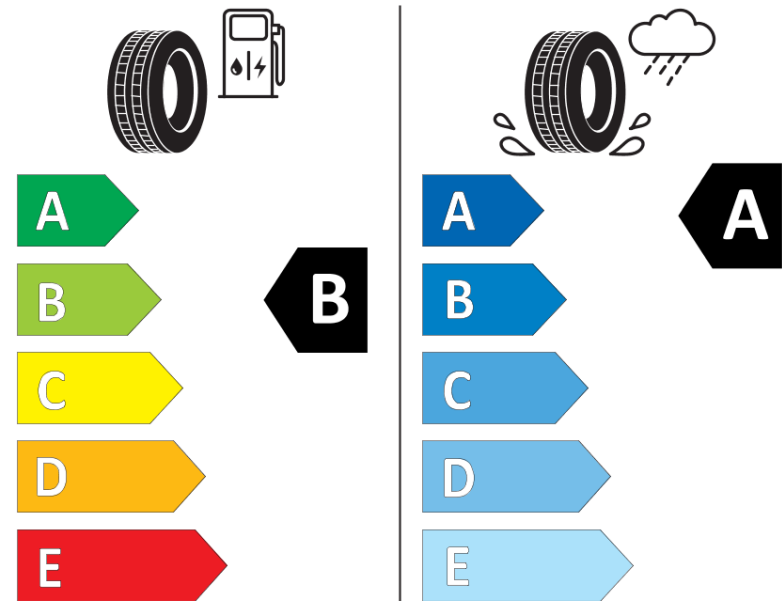

Tuoteselosteella

ASETUS (EU) 2020/740

Tuotemerkki	MICHELIN
Kaupallinen nimi	PRIMACY 4+
Tuotekoodi	486165
Koko	215/60R16
Kantavuustunnus	95
Suorituskykyluokka	H
Polttoainetaloudellisuusluokka	B
Märkäpitoluokka	A
Vierintämeluluokka	B
Vierintämelun arvo	69 dB
Rengas lumiolosuhteisiin	Ei
Rengas jääolosuhteisiin	Ei
Valmistusajankohta	32/21
Valmistuksen lopetusajankohta	
Kuormitusluokka	SL
Lisätietoja	215/60 R16 95H TL PRIMACY 4+ MI

ENERG

MICHELIN

486165

215/60R16 95 H

C1