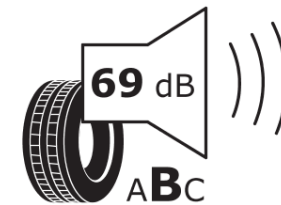

Tuoteselosteella

ASETUS (EU) 2020/740

Tuotemerkki	MICHELIN
Kaupallinen nimi	PRIMACY 4+
Tuotekoodi	486165
Koko	215/60R16
Kantavuustunnus	95
Suorituskykyluokka	H
Polttoainetaloudellisuusluokka	B
Märkäpitoluokka	A
Vierintämeluluokka	B
Vierintämelun arvo	69 dB
Rengas lumiolosuhteisiin	Ei
Rengas jääolosuhteisiin	Ei
Valmistusajankohta	32/21
Valmistuksen lopetusajankohta	
Kuormitusluokka	SL
Lisätietoja	215/60 R16 95H TL PRIMACY 4+ MI

ENERG

MICHELIN

486165

215/60R16 95 H

C1

2020/740