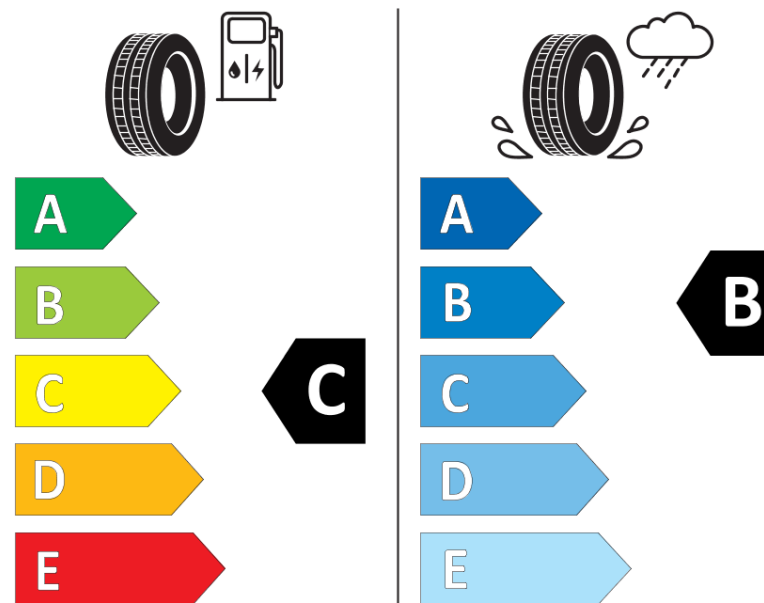

Tuoteselosteella

ASETUS (EU) 2020/740

Tuotemerkki	MICHELIN
Kaupallinen nimi	AGILIS CAMPING
Tuotekoodi	490606
Koko	225/65R16CP
Kantavuustunnus	112

Kantavuustunnus pariasennetuille renkaille

Suorituskykyluokka	Q
Polttoainetaloudellisuusluokka	C
Märkäpitoluokka	B
Vierintämeluluokka	B
Vierintämelun arvo	70 dB
Rengas lumiolosuhteisiin	Ei
Valmistusajankohta	38/06

ENERG

MICHELIN

490606

225/65R16CP 112 Q

C2

2020/740