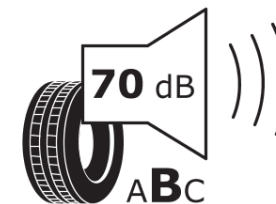

ENERG

MICHELIN

493543

235/65R17 104 W

C1