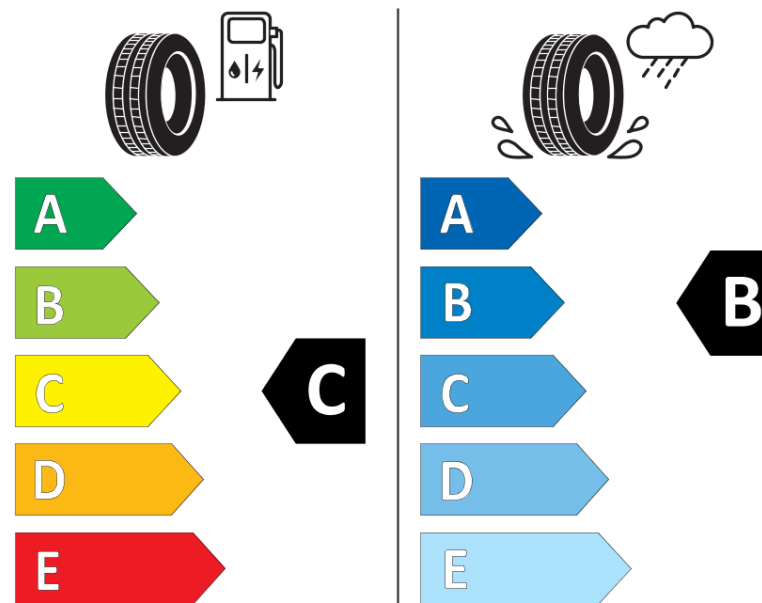

## Tuoteselosteella

ASETUS (EU) 2020/740

Tuotemerkki	BFGOODRICH
Kaupallinen nimi	ACTIVAN 4S
Tuotekoodi	493731
Koko	235/65R16C
Kantavuustunnus	115
Kantavuustunnus pariasennetuille renkaille	113

Suorituskykyluokka	R
Polttoainetaloudellisuusluokka	C
Märkäpitoluokka	B
Vierintämeluluokka	B
Vierintämelun arvo	72 dB
Renkas lumiolosuhteisiin	Joo
Valmistusajankohta	48/20
Valmistuksen lopetusajankohta	
Lisätietoja	235/65 R16C 115/113R TL ACTIVAN 4S GO

Vaihtoehtoinen kantavuustunnus yksittäisasennuksessa

Vaihtoehtoinen kantavuustunnus pariasennuksessa

Vaihtoehtoinen suorituskykyluokka

# ENERG

BFGOODRICH

493731

235/65R16C 115/113 R

C2

2020/740