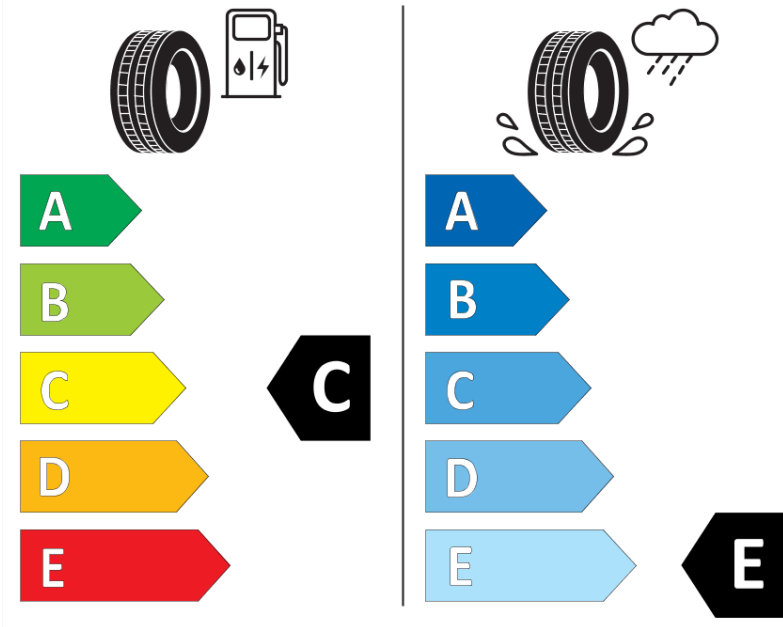

Tuoteselosteella

ASETUS (EU) 2020/740

Tuotemerkki	MICHELIN
Kaupallinen nimi	X-ICE SNOW
Tuotekoodi	494036
Koko	235/50R21
Kantavuustunnus	101
Suorituskykyluokka	H
Polttoainetaloudellisuusluokka	C
Märkäpitoluokka	E
Vierintämeluluokka	A
Vierintämelun arvo	69 dB
Rengas lumiolosuhteisiin	Joo
Rengas jääolosuhteisiin	Joo *
Valmistusajankohta	51/20
Valmistuksen lopetusajankohta	
Kuormitusluokka	SL
Lisätietoja	235/50 R21 101H TL X-ICE SNOW MI

* Ice tyres are specifically designed for road surfaces covered with ice and compact snow and should only be used in very severe climate conditions. Using ice tyres in less severe climate conditions could result in sub-optimal performance, in particular for wet grip, handling and wear.

ENERG

MICHELIN

494036

235/50R21 101 H

C1