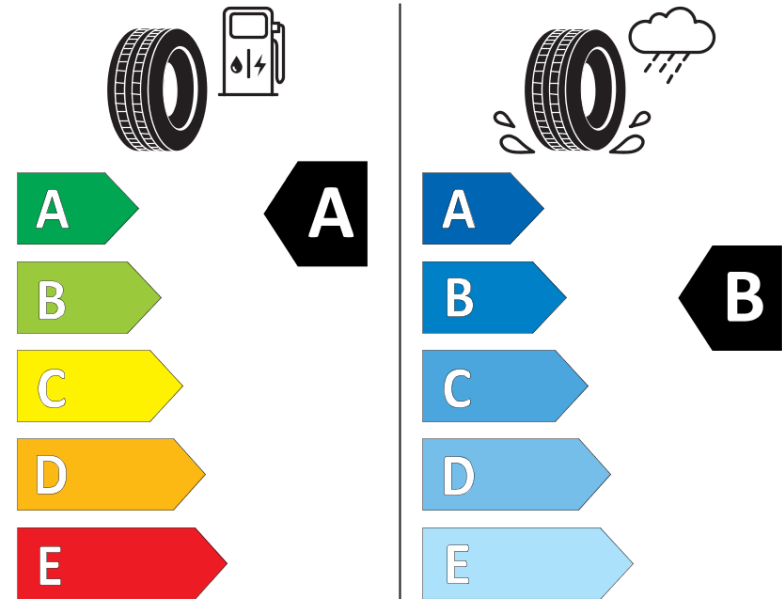

## Tuoteselosteella

ASETUS (EU) 2020/740

Tuotemerkki	MICHELIN
Kaupallinen nimi	E PRIMACY
Tuotekoodi	494954
Koko	225/45R17
Kantavuustunnus	91
Suorituskykyluokka	W
Polttoainetaloudellisuusluokka	A
Märkäpitoluokka	B
Vierintämeluluokka	B
Vierintämelun arvo	69 dB
Rengas lumiolosuhteisiin	Ei
Rengas jääolosuhteisiin	Ei
Valmistusajankohta	48/19
Valmistuksen lopetusajankohta	
Kuormitusluokka	SL
Lisätietoja	225/45 R17 91W TL E PRIMACY MI

# ENERG

MICHELIN

494954

225/45R17 91 W

C1

2020/740