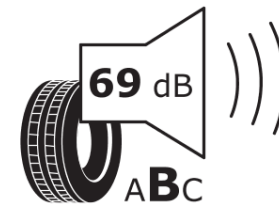

## Tuoteselosteella

ASETUS (EU) 2020/740

Tuotemerkki	MICHELIN
Kaupallinen nimi	E PRIMACY
Tuotekoodi	494954
Koko	225/45R17
Kantavuustunnus	91
Suorituskykyluokka	W
Polttoainetaloudellisuusluokka	A
Märkäpitoluokka	B
Vierintämeluluokka	B
Vierintämelun arvo	69 dB
Rengas lumiolosuhteisiin	Ei
Rengas jääolosuhteisiin	Ei
Valmistusajankohta	48/19
Valmistuksen lopetusajankohta	
Kuormitusluokka	SL
Lisätietoja	225/45 R17 91W TL E PRIMACY MI

# ENERG

MICHELIN

494954

225/45R17 91 W

C1

2020/740