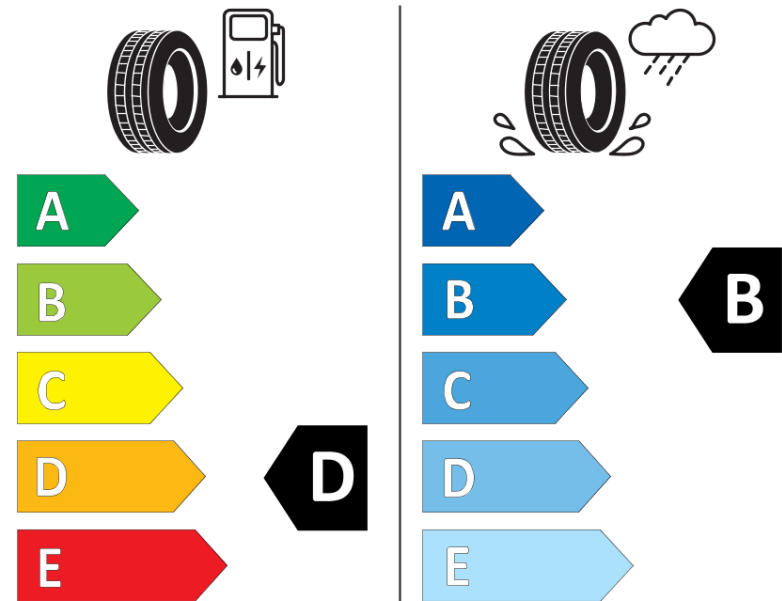

## Tuoteselosteella

ASETUS (EU) 2020/740

Tuotemerkki	MICHELIN
Kaupallinen nimi	PILOT SPORT PS2 N4
Tuotekoodi	495268
Koko	265/40ZR18
Kantavuustunnus	101
Suorituskykyluokka	(Y)
Polttoainetaloudellisuusluokka	D
Märkäpitoluokka	B
Vierintämeluluokka	A
Vierintämelun arvo	70 dB
Rengas lumiolosuhteisiin	Ei
Rengas jääolosuhteisiin	Ei
Valmistusajankohta	19/06
Valmistuksen lopetusajankohta	
Kuormitusluokka	XL
Lisätietoja	265/40 ZR18 (101Y) EXTRA LOAD TL PILOT SPORT PS2 N4 MI

# ENERG

MICHELIN

495268

265/40ZR18 (101Y) XL

C1

2020/740