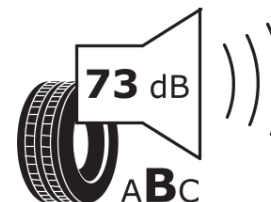

ENERG

MICHELIN

498557

225/55R17C 109/107 T

C2