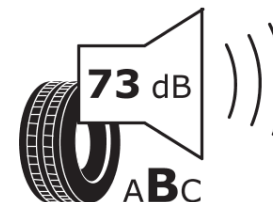

ENERG

MICHELIN

498601

205/75R16C 113/111 R

C2