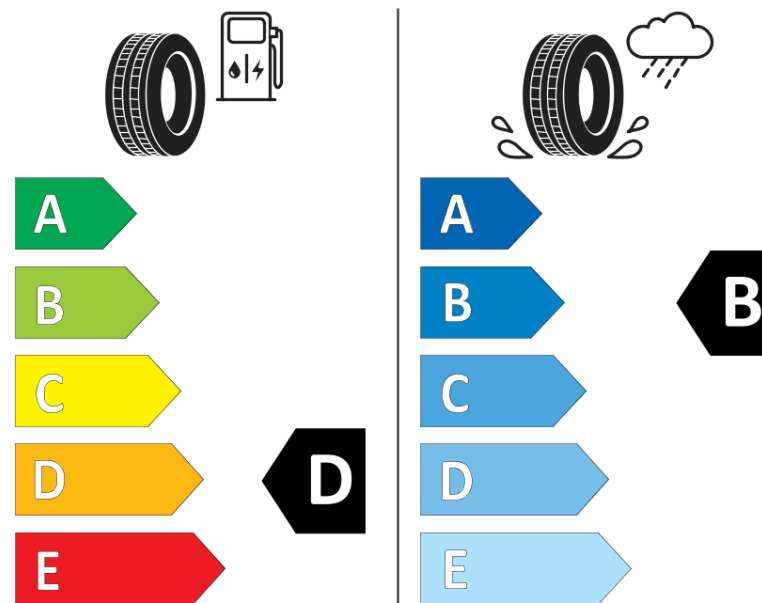

## Tuoteselosteella

ASETUS (EU) 2020/740

Tuotemerkki	MICHELIN
Kaupallinen nimi	AGILIS ALPIN
Tuotekoodi	498601
Koko	205/75R16C
Kantavuustunnus	113
Kantavuustunnus pariasennetuille renkaille	111

Suorituskykyluokka	R
Polttoainetaloudellisuusluokka	D
Märkäpitoluokka	B
Vierintämeluluokka	B
Vierintämelun arvo	73 dB
Rengas lumiolosuhteisiin	Joo
Valmistusajankohta	15/14
Valmistuksen lopetusajankohta	
Lisätietoja	205/75R16C 113/111R TL AGILIS ALPIN MI

# ENERG

MICHELIN

498601

205/75R16C 113/111 R

C2

2020/740