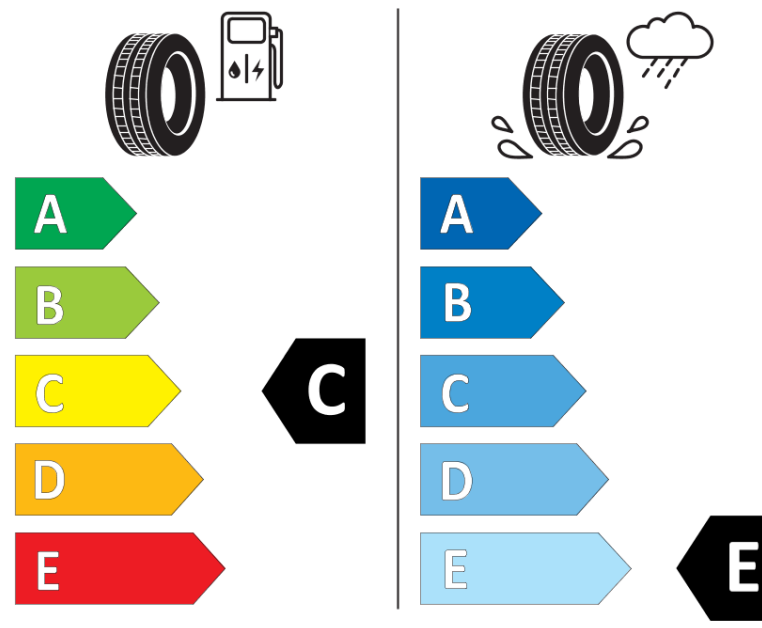

Tuoteselosteella

ASETUS (EU) 2020/740

Tuotemerkki	MICHELIN
Kaupallinen nimi	X-ICE SNOW SUV
Tuotekoodi	499202
Koko	245/50R19
Kantavuustunnus	105
Suorituskykyluokka	T
Polttoainetaloudellisuusluokka	C
Märkäpitoluokka	E
Vierintämeluluokka	B
Vierintämelun arvo	71 dB
Rengas lumiolosuhteisiin	Joo
Rengas jääolosuhteisiin	Joo *
Valmistusajankohta	12/20
Valmistuksen lopetusajankohta	
Kuormitusluokka	XL
Lisätietoja	245/50 R19 105T XL TL X-ICE SNOW SUV MI

* Ice tyres are specifically designed for road surfaces covered with ice and compact snow and should only be used in very severe climate conditions. Using ice tyres in less severe climate conditions could result in sub-optimal performance, in particular for wet grip, handling and wear.

ENERG

MICHELIN

499202

245/50R19 105 T

C1