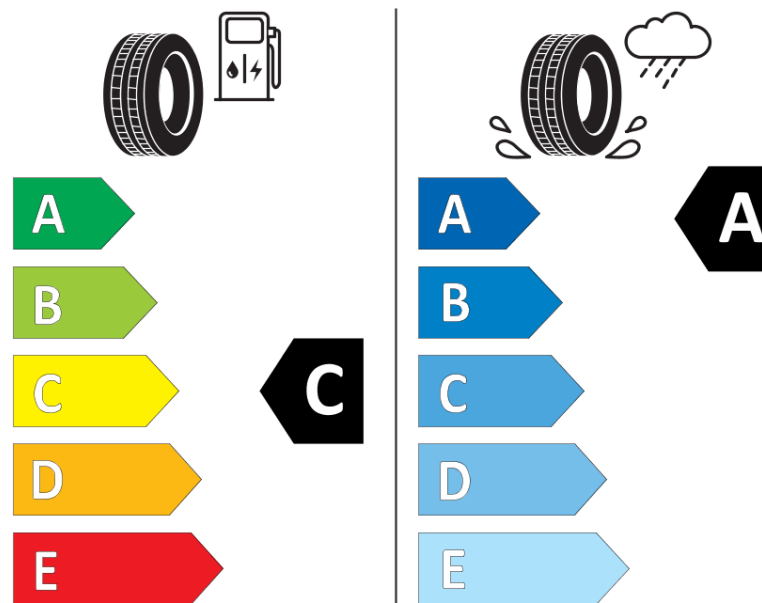

Tuoteselosteella

ASETUS (EU) 2020/740

Tuotemerkki	MICHELIN
Kaupallinen nimi	CROSSCLIMATE CAMPING
Tuotekoodi	499581
Koko	235/65R16C
Kantavuustunnus	115
Kantavuustunnus pariasennetuille renkaille	113

Suorituskykyluokka	R
Polttoainetaloudellisuusluokka	C
Märkäpitoluokka	A
Vierintämeluluokka	A
Vierintämelun arvo	72 dB
Rengas lumiolosuhteisiin	Joo
Valmistusajankohta	49/21

Valmistuksen lopetusajankohta

Lisätietoja **235/65 R16CP 115/113R TL CROSSCLIMATE CAMPING MI**

Vaihtoehtoinen kantavuustunnus yksittäisasennuksessa

Vaihtoehtoinen kantavuustunnus pariasennuksessa

Vaihtoehtoinen suorituskykyluokka

ENERG

MICHELIN

499581

235/65R16C 115/113 R

C2