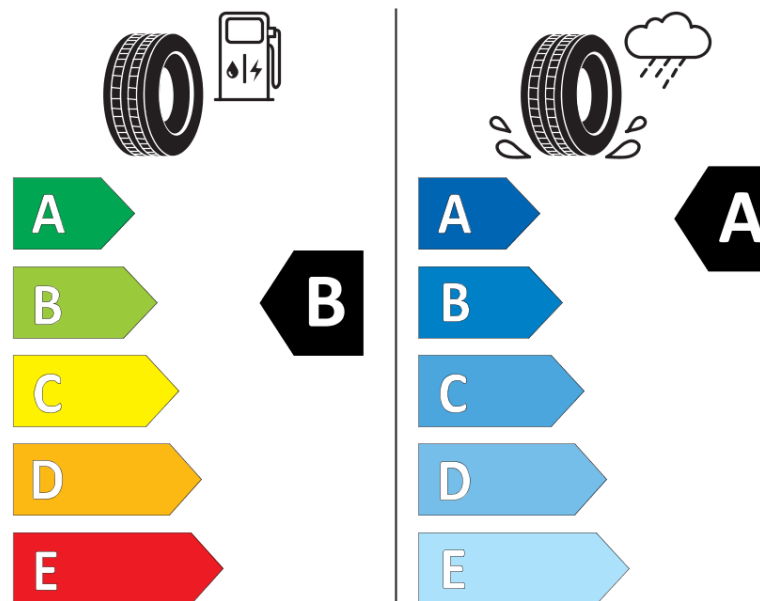

Tuoteselosteella

ASETUS (EU) 2020/740

Tuotemerkki	MICHELIN
Kaupallinen nimi	PILOT SPORT 4 SUV MO
Tuotekoodi	500483
Koko	255/40R21
Kantavuustunnus	102
Suorituskykyluokka	Y
Polttoainetaloudellisuusluokka	B
Märkäpitoluokka	A
Vierintämeluluokka	B
Vierintämelun arvo	72 dB
Rengas lumiolosuhteisiin	Ei
Rengas jääolosuhteisiin	Ei
Valmistusajankohta	40/17
Valmistuksen lopetusajankohta	
Kuormitusluokka	XL
Lisätietoja	255/40 R21 102Y XL TL PILOT SPORT 4 SUV MO MI

ENERG

MICHELIN

500483

255/40R21 102 Y

C1