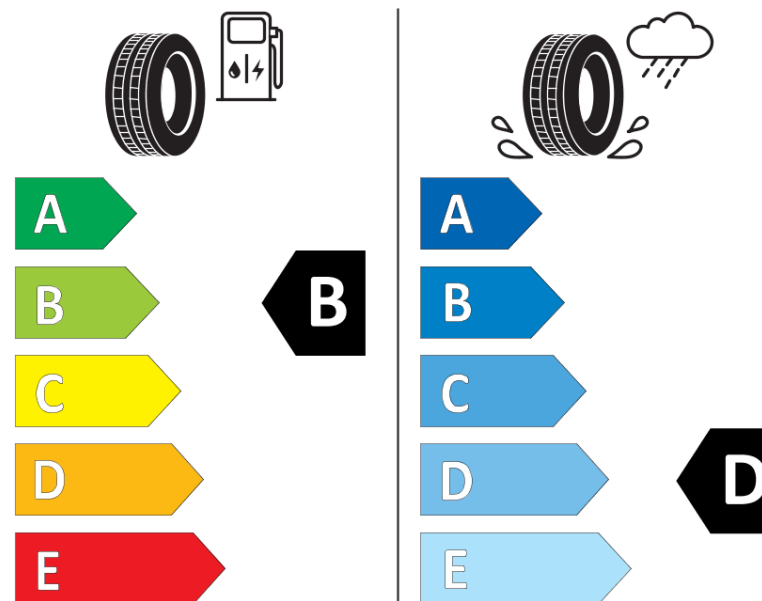

## Tuoteselosteella

ASETUS (EU) 2020/740

Tuotemerkki	MICHELIN
Kaupallinen nimi	X-ICE SNOW+
Tuotekoodi	501731
Koko	245/50R18
Kantavuustunnus	104
Suorituskykyluokka	H
Polttoainetaloudellisuusluokka	B
Märkäpitoluokka	D
Vierintämeluluokka	A
Vierintämelun arvo	69 dB
Rengas lumiolosuhteisiin	Joo
Rengas jääolosuhteisiin	Joo *
Valmistusajankohta	36/25
Valmistuksen lopetusajankohta	
Kuormitusluokka	XL
Lisätietoja	245/50R18 104H XL X-ICE SNOW+

\* Ice tyres are specifically designed for road surfaces covered with ice and compact snow and should only be used in very severe climate conditions. Using ice tyres in less severe climate conditions could result in sub-optimal performance, in particular for wet grip, handling and wear.

# ENERG

MICHELIN

501731

245/50R18 104 H XL

C1

2020/740