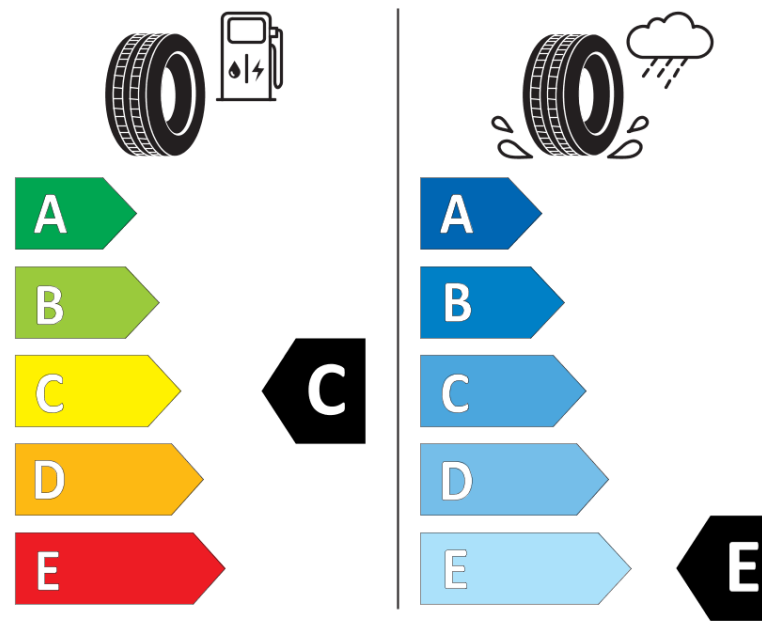

Tuoteselosteella

ASETUS (EU) 2020/740

Tuotemerkki	MICHELIN
Kaupallinen nimi	X-ICE SNOW
Tuotekoodi	502745
Koko	225/50R19
Kantavuustunnus	100
Suorituskykyluokka	H
Polttoainetaloudellisuusluokka	C
Märkäpitoluokka	E
Vierintämeluluokka	A
Vierintämelun arvo	69 dB
Rengas lumiolosuhteisiin	Joo
Rengas jääolosuhteisiin	Joo *
Valmistusajankohta	51/20
Valmistuksen lopetusajankohta	
Kuormitusluokka	XL
Lisätietoja	225/50 R19 100H XL TL X-ICE SNOW MI

* Ice tyres are specifically designed for road surfaces covered with ice and compact snow and should only be used in very severe climate conditions. Using ice tyres in less severe climate conditions could result in sub-optimal performance, in particular for wet grip, handling and wear.

ENERG

MICHELIN

502745

225/50R19 100 H XL

C1

2020/740