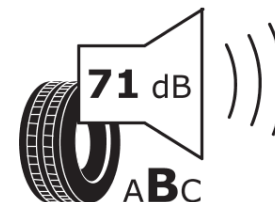

Tuoteselosteella

ASETUS (EU) 2020/740

Tuotemerkki	BFGOODRICH
Kaupallinen nimi	G-FORCE WINTER
Tuotekoodi	504483
Koko	225/50R16
Kantavuustunnus	96
Suorituskykyluokka	H
Polttoainetaloudellisuusluokka	C
Märkäpitoluokka	C
Vierintämeluluokka	B
Vierintämelun arvo	71 dB
Rengas lumiolosuhteisiin	Joo
Rengas jääolosuhteisiin	Ei
Valmistusajankohta	44/12
Valmistuksen lopetusajankohta	
Kuormitusluokka	XL
Lisätietoja	225/50 R16 96H EXTRA LOAD TL G-FORCE WINTER GO

ENERG

BFGOODRICH

504483

225/50R16 96 H

C1

2020/740