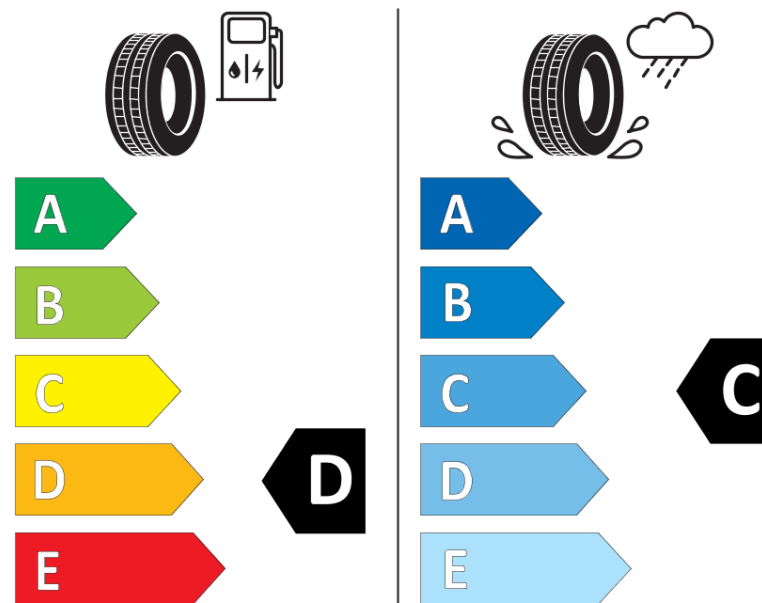

## Tuoteselosteella

ASETUS (EU) 2020/740

Tuotemerkki	BFGOODRICH
Kaupallinen nimi	ALL-TERRAIN T/A KO2
Tuotekoodi	505868
Koko	LT285/70R17
Kantavuustunnus	116
Kantavuustunnus pariasennetuille renkailla	113

# ENERG

BFGOODRICH

505868

LT285/70R17 116/113 S

C2

2020/740