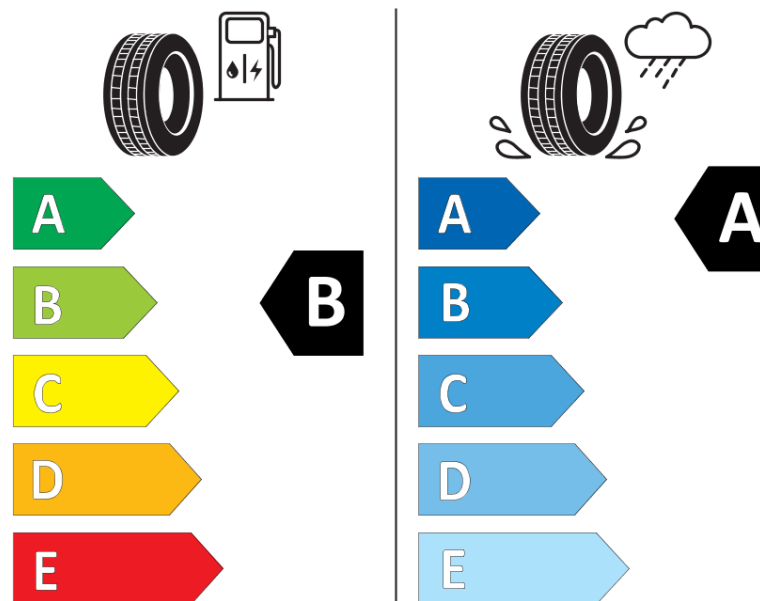

## Tuoteselosteella

ASETUS (EU) 2020/740

Tuotemerkki	MICHELIN
Kaupallinen nimi	LATITUDE SPORT 3 VOL
Tuotekoodi	507459
Koko	235/60R18
Kantavuustunnus	103
Suorituskykyluokka	V
Polttoainetaloudellisuusluokka	B
Märkäpitoluokka	A
Vierintämeluluokka	B
Vierintämelun arvo	70 dB
Rengas lumiolosuhteisiin	Ei
Rengas jääolosuhteisiin	Ei
Valmistusajankohta	47/15
Valmistuksen lopetusajankohta	
Kuormitusluokka	SL
Lisätietoja	235/60 R18 103V TL LATITUDE SPORT 3 VOL GRNX MI

# ENERG

MICHELIN

507459

235/60R18 103 V

C1

2020/740