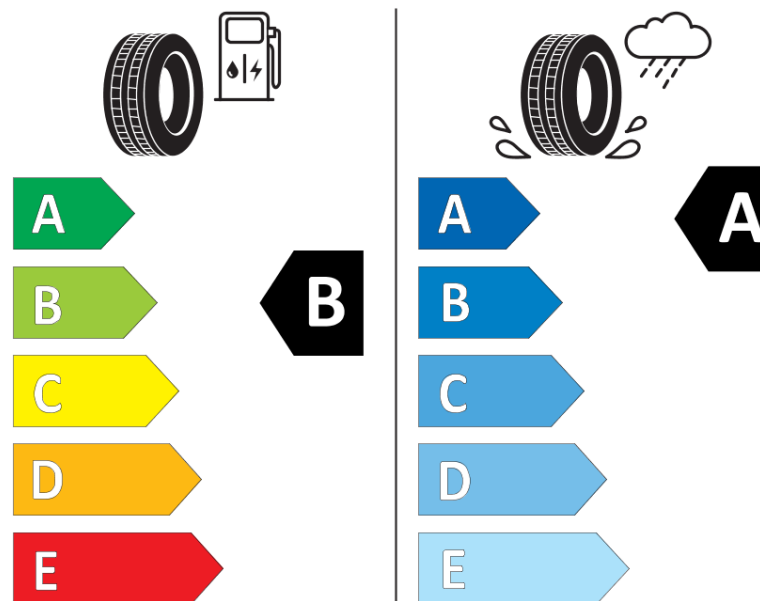

Tuoteselosteella

ASETUS (EU) 2020/740

Tuotemerkki	MICHELIN
Kaupallinen nimi	PRIMACY 4+
Tuotekoodi	508642
Koko	235/45R18
Kantavuustunnus	98
Suorituskykyluokka	Y
Polttoainetaloudellisuusluokka	B
Märkäpitoluokka	A
Vierintämeluluokka	B
Vierintämelun arvo	70 dB
Rengas lumiolosuhteisiin	Ei
Rengas jääolosuhteisiin	Ei
Valmistusajankohta	35/20
Valmistuksen lopetusajankohta	
Kuormitusluokka	XL
Lisätietoja	235/45 R18 98Y XL TL PRIMACY 4+ MI

ENERG

MICHELIN

508642

235/45R18 98 Y XL

C1

2020/740