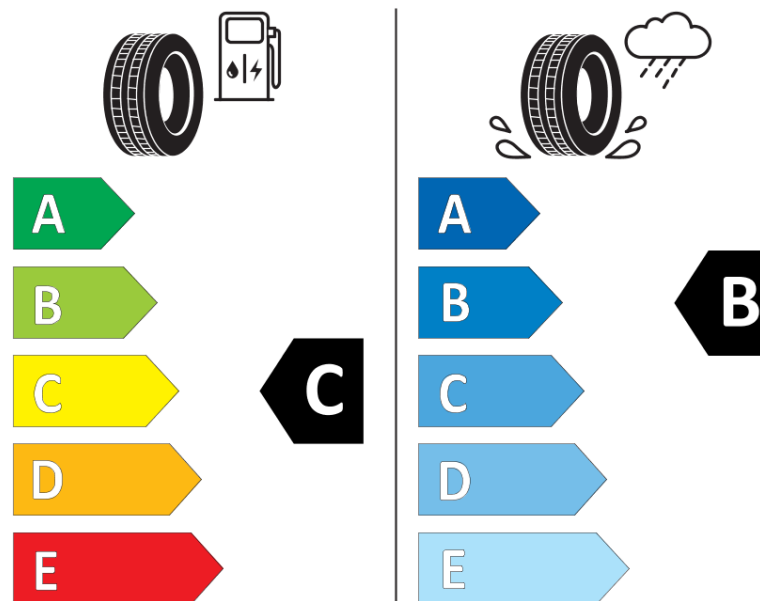

## Tuoteselosteella

ASETUS (EU) 2020/740

Tuotemerkki	MICHELIN
Kaupallinen nimi	CROSSCLIMATE 3
Tuotekoodi	509278
Koko	225/40R18
Kantavuustunnus	92
Suorituskykyluokka	W
Polttoainetaloudellisuusluokka	C
Märkäpitoluokka	B
Vierintämeluluokka	B
Vierintämelun arvo	72 dB
Rengas lumiolosuhteisiin	Joo
Rengas jääolosuhteisiin	Ei
Valmistusajankohta	47/23
Valmistuksen lopetusajankohta	
Kuormitusluokka	XL
Lisätietoja	225/40 R18 92W XL TL CROSSCLIMATE 3 MI

# ENERG

MICHELIN

509278

225/40R18 92 W XL

C1

2020/740