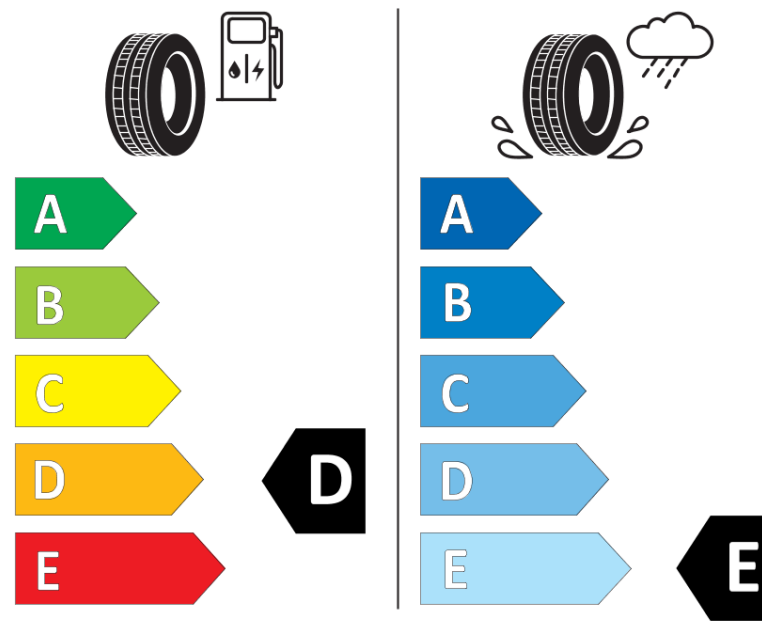

Tuoteselosteella

ASETUS (EU) 2020/740

Tuotemerkki	BFGOODRICH
Kaupallinen nimi	TRAIL-TERRAIN T/A
Tuotekoodi	514467
Koko	255/55R18
Kantavuustunnus	109
Suorituskykyluokka	H
Polttoainetaloudellisuusluokka	D
Märkäpitoluokka	E
Vierintämeluluokka	B
Vierintämelun arvo	72 dB
Rengas lumiolosuhteisiin	Joo
Rengas jääolosuhteisiin	Ei
Valmistusajankohta	17/20
Valmistuksen lopetusajankohta	
Kuormitusluokka	XL
Lisätietoja	255/55R18 109H XL TL TRAIL-TERRAIN T/A GO

ENERG

BFGoodrich

514467

255/55R18 109 H XL

C1

2020/740