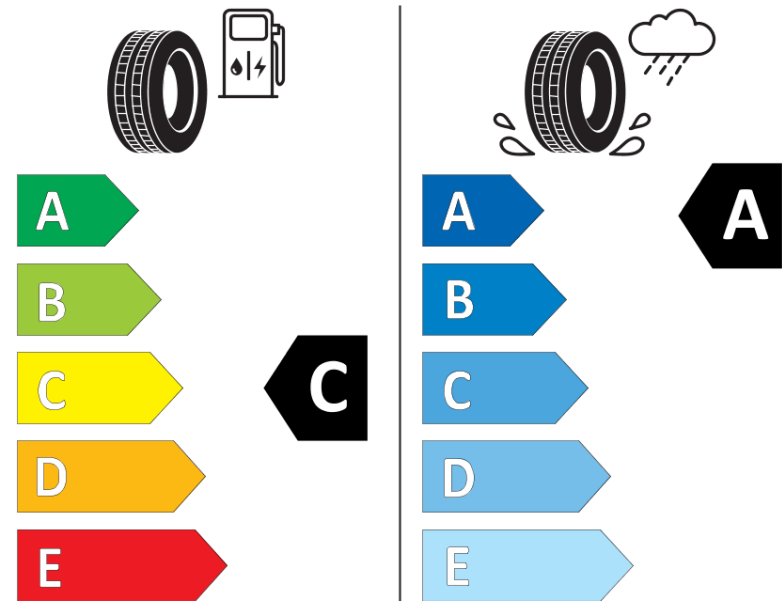

Tuoteselosteella

ASETUS (EU) 2020/740

Tuotemerkki	MICHELIN
Kaupallinen nimi	PILOT SPORT EV DT
Tuotekoodi	516117
Koko	225/40R20
Kantavuustunnus	94
Suorituskykyluokka	V
Polttoainetaloudellisuusluokka	C
Märkäpitoluokka	A
Vierintämeluluokka	B
Vierintämelun arvo	72 dB
Rengas lumiolosuhteisiin	Ei
Rengas jääolosuhteisiin	Ei
Valmistusajankohta	35/22
Valmistuksen lopetusajankohta	
Kuormitusluokka	XL
Lisätietoja	225/40 R20 94V XL TL PILOT SPORT EV DT MI

ENERG

MICHELIN

516117

225/40R20 94 V XL

C1

2020/740