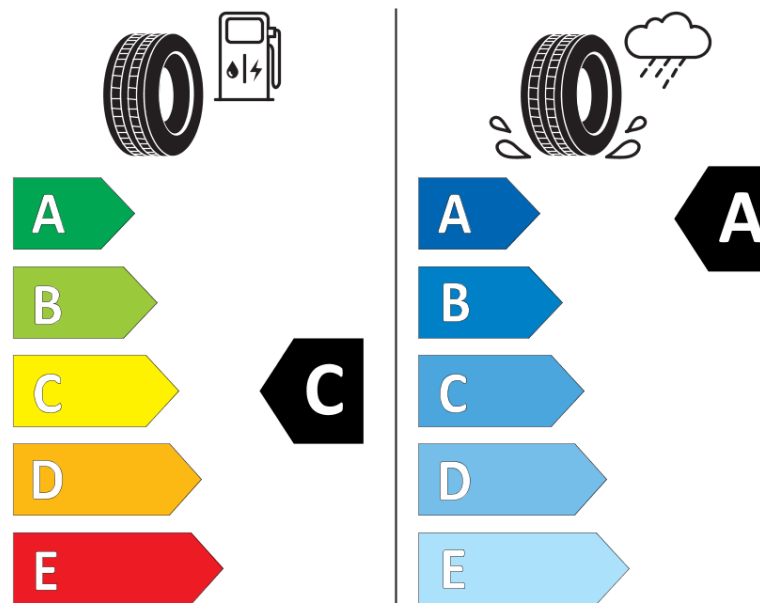

Tuoteselosteella

ASETUS (EU) 2020/740

Tuotemerkki	MICHELIN
Kaupallinen nimi	LATITUDE SPORT 3 VOL
Tuotekoodi	516470
Koko	255/45R20
Kantavuustunnus	105
Suorituskykyluokka	V
Polttoainetaloudellisuusluokka	C
Märkäpitoluokka	A
Vierintämeluluokka	B
Vierintämelun arvo	70 dB
Rengas lumiolosuhteisiin	Ei
Rengas jääolosuhteisiin	Ei
Valmistusajankohta	45/16
Valmistuksen lopetusajankohta	
Kuormitusluokka	XL
Lisätietoja	255/45 R20 105V XL TL LATITUDE SPORT 3 VOL MI

ENERG

MICHELIN

516470

255/45R20 105 V

C1