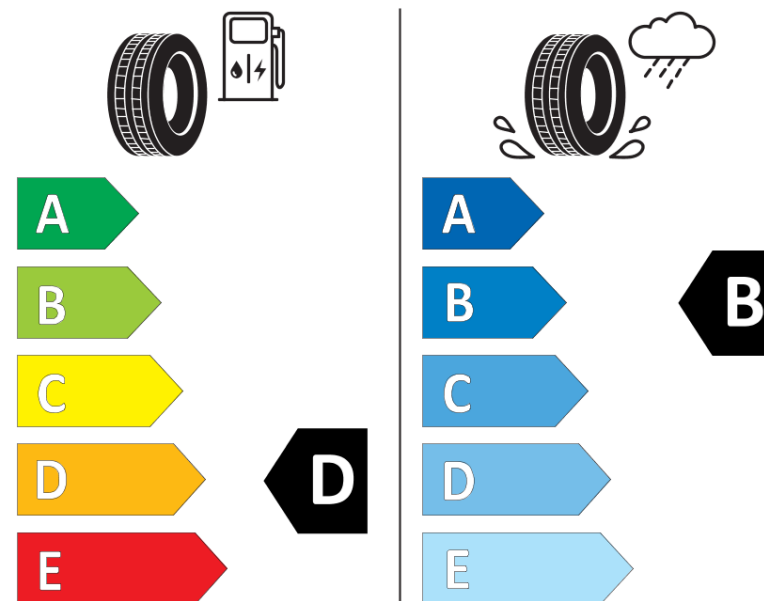

Tuoteselosteella

ASETUS (EU) 2020/740

Tuotemerkki	BFGOODRICH
Kaupallinen nimi	G-FORCE WINTER2
Tuotekoodi	518152
Koko	205/50R17
Kantavuustunnus	93
Suorituskykyluokka	H
Polttoainetaloudellisuusluokka	D
Märkäpitoluokka	B
Vierintämeluluokka	A
Vierintämelun arvo	69 dB
Rengas lumiolosuhteisiin	Joo
Rengas jääolosuhteisiin	Ei
Valmistusajankohta	43/15
Valmistuksen lopetusajankohta	
Kuormitusluokka	XL
Lisätietoja	205/50 R17 93H EXTRA LOAD TL G-FORCE WINTER2 GO

ENERG

BFGOODRICH

518152

205/50R17 93 H

C1

2020/740