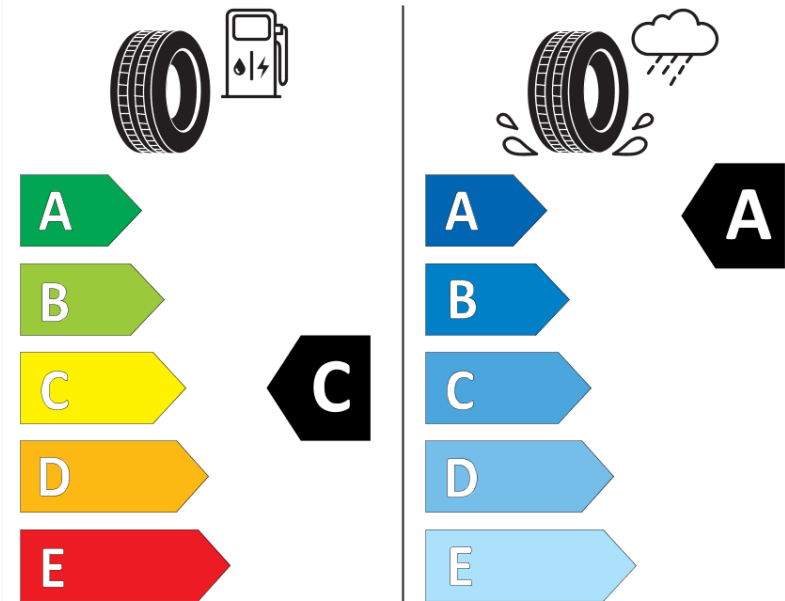

Tuoteselosteella

ASETUS (EU) 2020/740

Tuotemerkki	MICHELIN
Kaupallinen nimi	AGILIS CROSSCLIMATE
Tuotekoodi	518348
Koko	205/65R15C
Kantavuustunnus	102
Kantavuustunnus pariasennetuille renkaille	100

Suorituskykyluokka	T
Polttoainetaloudellisuusluokka	C
Märkäpitoluokka	A
Vierintämeluluokka	B
Vierintämelun arvo	73 dB
Rengas lumiolosuhteisiin	Joo
Valmistusajankohta	44/16

Valmistuksen lopetusajankohta

Lisätietoja 205/65 R15C 102/100T AGILIS CROSSCLIMATE MI

Vaihtoehtoinen kantavuustunnus yksittäisasennuksessa

Vaihtoehtoinen kantavuustunnus pariasennuksessa

Vaihtoehtoinen suorituskykyluokka

ENERG

MICHELIN

518348

205/65R15C 102/100 T

C2