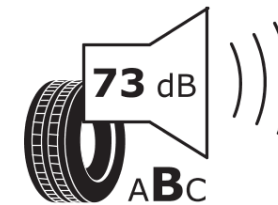

ENERG

MICHELIN

518348

205/65R15C 102/100 T

C2