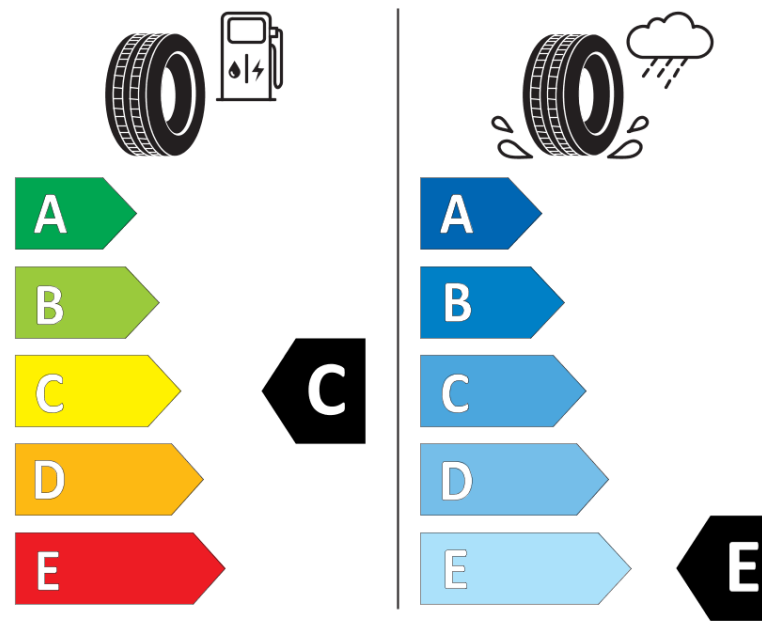

MICHELIN

520388

225/55R16 99 H

C1