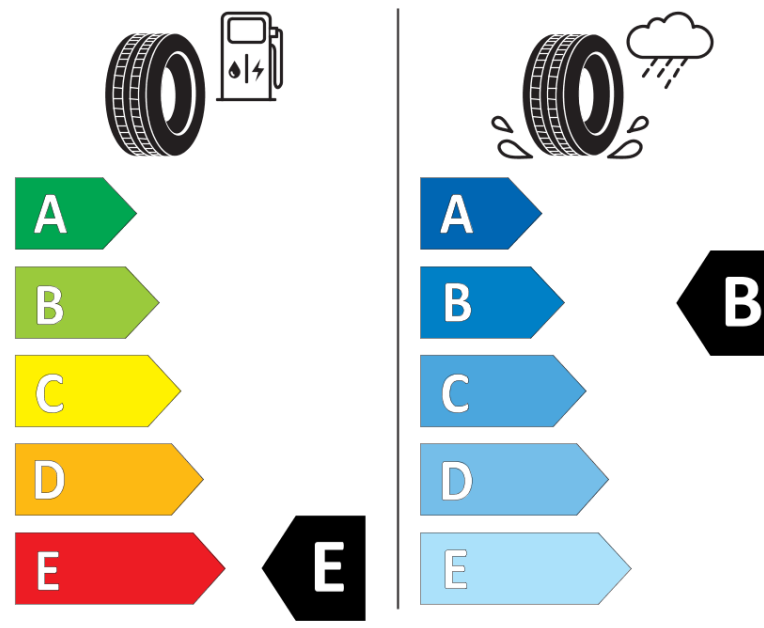

## Tuoteselosteella

ASETUS (EU) 2020/740

Tuotemerkki	BFGOODRICH
Kaupallinen nimi	ALL-TERRAIN T/A KO2
Tuotekoodi	521120
Koko	LT285/65R18
Kantavuustunnus	121
Kantavuustunnus pariasennetuille renkailla	118

# ENERG

BFGOODRICH

521120

LT285/65R18 121/118 R

C2

2020/740