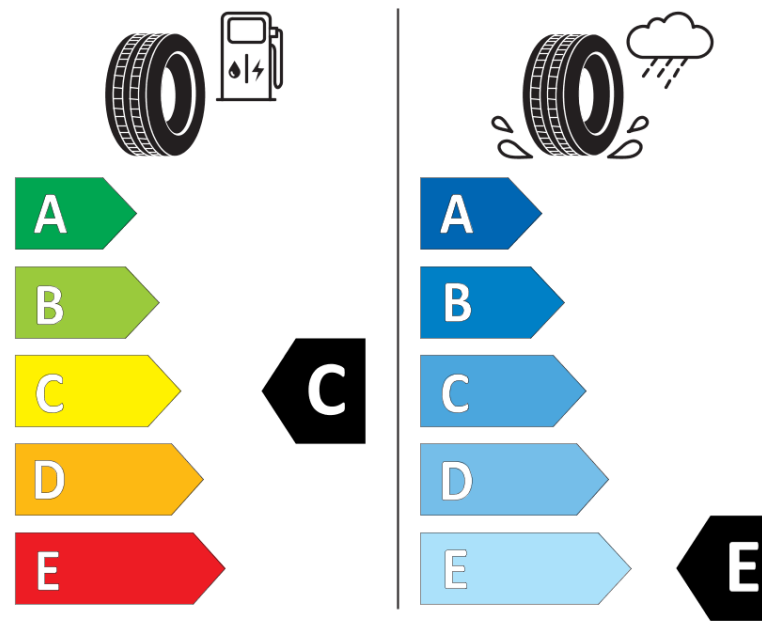

MICHELIN

521351

185/60R15 88 H

C1