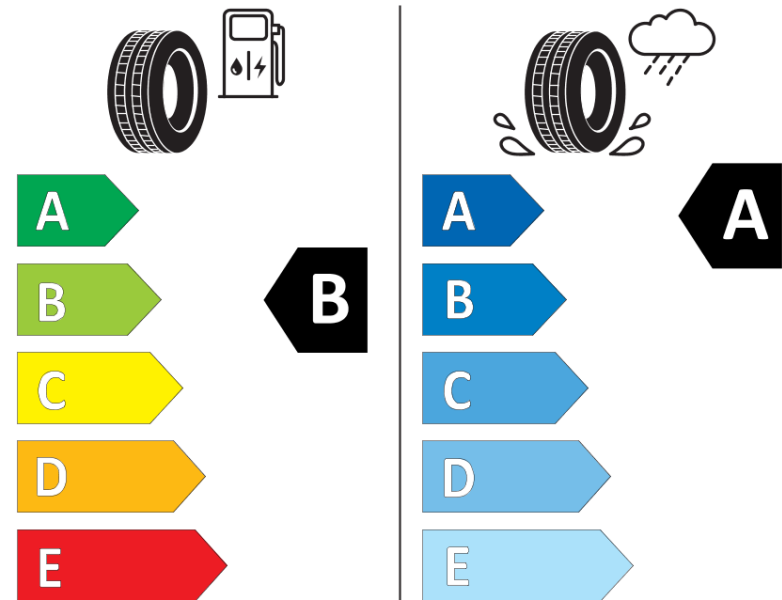

Tuoteselosteella

ASETUS (EU) 2020/740

Tuotemerkki	MICHELIN
Kaupallinen nimi	CROSSCLIMATE 3 SPORT
Tuotekoodi	521634
Koko	HL285/40R23
Kantavuustunnus	115
Suorituskykyluokka	Y
Polttoainetaloudellisuusluokka	B
Märkäpitoluokka	A
Vierintämeluluokka	A
Vierintämelun arvo	72 dB
Rengas lumiolosuhteisiin	Joo
Rengas jääolosuhteisiin	Ei
Valmistusajankohta	13/25
Valmistuksen lopetusajankohta	
Kuormitusluokka	XL
Lisätietoja	HL285/40R23 115Y XL CROSSCLIMATE 3 SPORT

ENERG

MICHELIN

521634

HL285/40R23 115 Y XL

C1