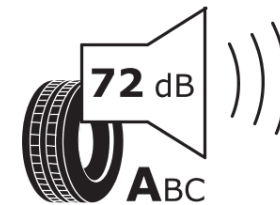

Tuoteselosteella

ASETUS (EU) 2020/740

Tuotemerkki	MICHELIN
Kaupallinen nimi	CROSSCLIMATE 3 SPORT
Tuotekoodi	521634
Koko	HL285/40R23
Kantavuustunnus	115
Suorituskykyluokka	Y
Polttoainetaloudellisuusluokka	B
Märkäpitoluokka	A
Vierintämeluluokka	A
Vierintämelun arvo	72 dB
Rengas lumiolosuhteisiin	Joo
Rengas jääolosuhteisiin	Ei
Valmistusajankohta	13/25
Valmistuksen lopetusajankohta	
Kuormitusluokka	XL
Lisätietoja	HL285/40R23 115Y XL CROSSCLIMATE 3 SPORT

ENERG

MICHELIN

521634

HL285/40R23 115 Y XL

C1

2020/740