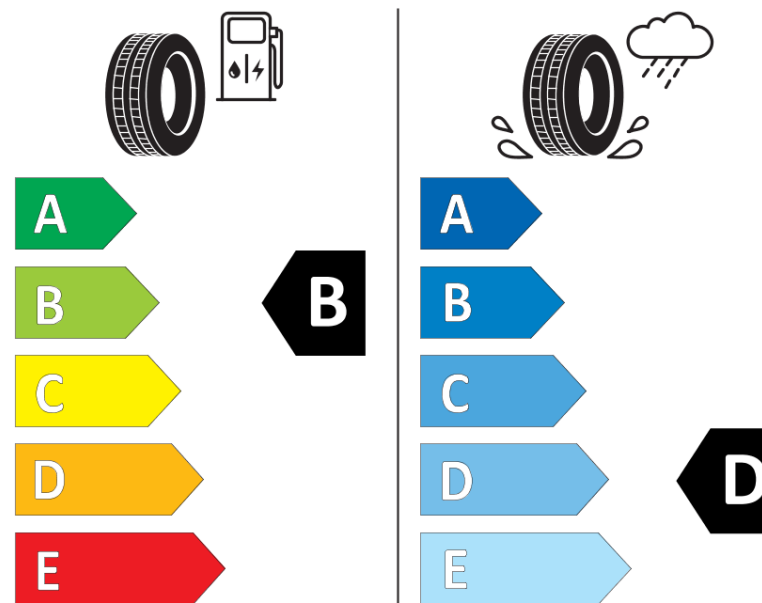

Tuoteselosteella

ASETUS (EU) 2020/740

Tuotemerkki	MICHELIN
Kaupallinen nimi	X-ICE SNOW+
Tuotekoodi	521777
Koko	225/60R16
Kantavuustunnus	102
Suorituskykyluokka	H
Polttoainetaloudellisuusluokka	B
Märkäpitoluokka	D
Vierintämeluluokka	A
Vierintämelun arvo	69 dB
Rengas lumiolosuhteisiin	Joo
Rengas jääolosuhteisiin	Joo *
Valmistusajankohta	48/25
Valmistuksen lopetusajankohta	
Kuormitusluokka	XL
Lisätietoja	225/60R16 102H XL X-ICE SNOW+

* Ice tyres are specifically designed for road surfaces covered with ice and compact snow and should only be used in very severe climate conditions. Using ice tyres in less severe climate conditions could result in sub-optimal performance, in particular for wet grip, handling and wear.

ENERG

MICHELIN

521777

225/60R16 102 H XL

C1

2020/740