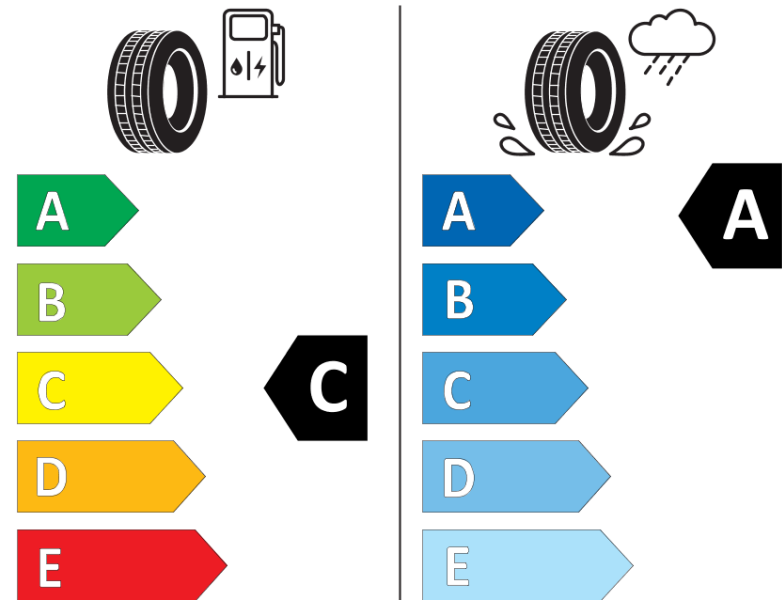

Tuoteselosteella

ASETUS (EU) 2020/740

Tuotemerkki	MICHELIN
Kaupallinen nimi	CROSSCLIMATE 3 SPORT
Tuotekoodi	521876
Koko	255/35R21
Kantavuustunnus	98
Suorituskykyluokka	Y
Polttoainetaloudellisuusluokka	C
Märkäpitoluokka	A
Vierintämeluluokka	B
Vierintämelun arvo	72 dB
Rengas lumiolosuhteisiin	Joo
Rengas jääolosuhteisiin	Ei
Valmistusajankohta	06/26
Valmistuksen lopetusajankohta	
Kuormitusluokka	XL
Lisätietoja	255/35R21 98Y XL CROSSCLIMATE 3 SPORT

ENERG

MICHELIN

521876

255/35R21 98 Y XL

C1

2020/740