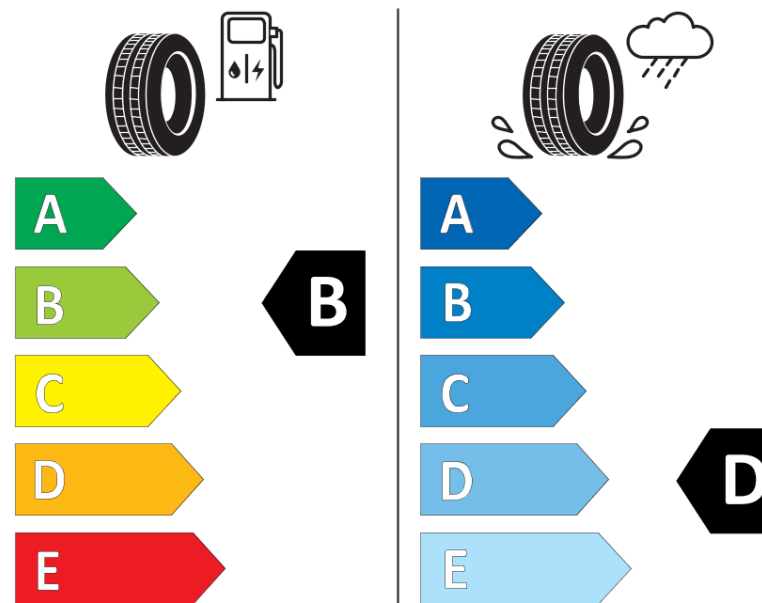

MICHELIN

523544

225/55R17 101 H XL

C1