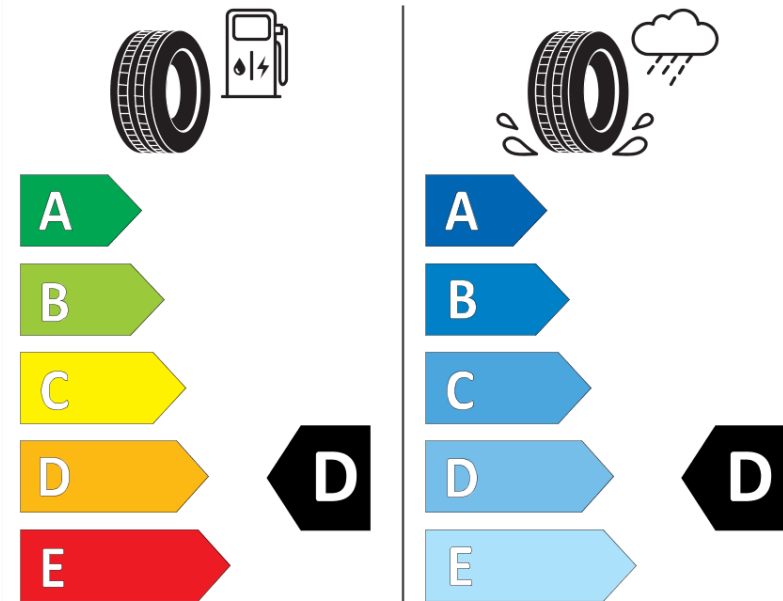

## Tuoteselosteella

ASETUS (EU) 2020/740

Tuotemerkki	MICHELIN
Kaupallinen nimi	PILOT SPORT CUP 2 *
Tuotekoodi	523561
Koko	285/30ZR20
Kantavuustunnus	99
Suorituskykyluokka	(Y)
Polttoainetaloudellisuusluokka	D
Märkäpitoluokka	D
Vierintämeluluokka	B
Vierintämelun arvo	73 dB
Rengas lumiolosuhteisiin	Ei
Rengas jääolosuhteisiin	Ei
Valmistusajankohta	15/13
Valmistuksen lopetusajankohta	
Kuormitusluokka	XL
Lisätietoja	285/30 ZR20 (99Y) EXTRA LOAD TL PILOT SPORT CUP 2 * MI

# ENERGY

MICHELIN

523561

285/30ZR20 (99Y) XL

C1

2020/740