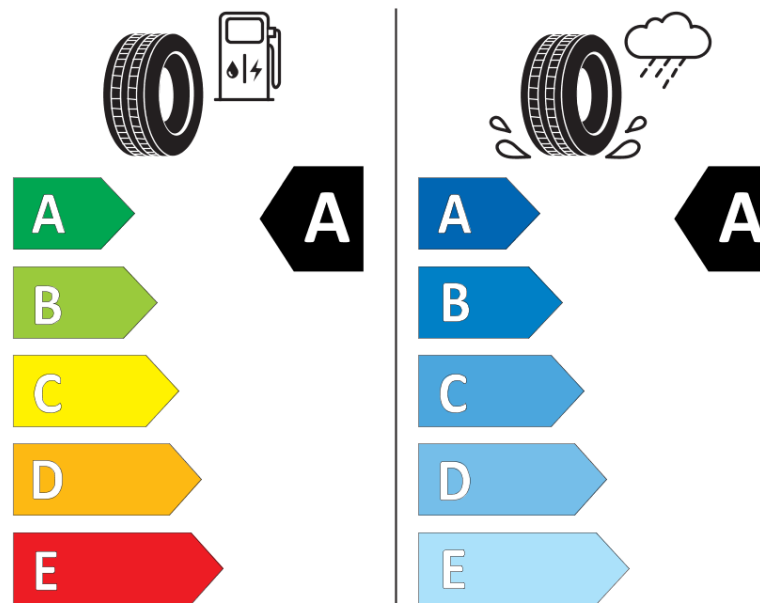

## Tuoteselosteella

ASETUS (EU) 2020/740

Tuotemerkki	MICHELIN
Kaupallinen nimi	E PRIMACY VOL
Tuotekoodi	525057
Koko	235/55R19
Kantavuustunnus	105
Suorituskykyluokka	V
Polttoainetaloudellisuusluokka	A
Märkäpitoluokka	A
Vierintämeluluokka	B
Vierintämelun arvo	70 dB
Rengas lumiolosuhteisiin	Ei
Rengas jääolosuhteisiin	Ei
Valmistusajankohta	22/22
Valmistuksen lopetusajankohta	
Kuormitusluokka	XL
Lisätietoja	235/55 R19 105V XL TL E PRIMACY VOL MI

# ENERG

MICHELIN

525057

235/55R19 105 V XL

C1

2020/740