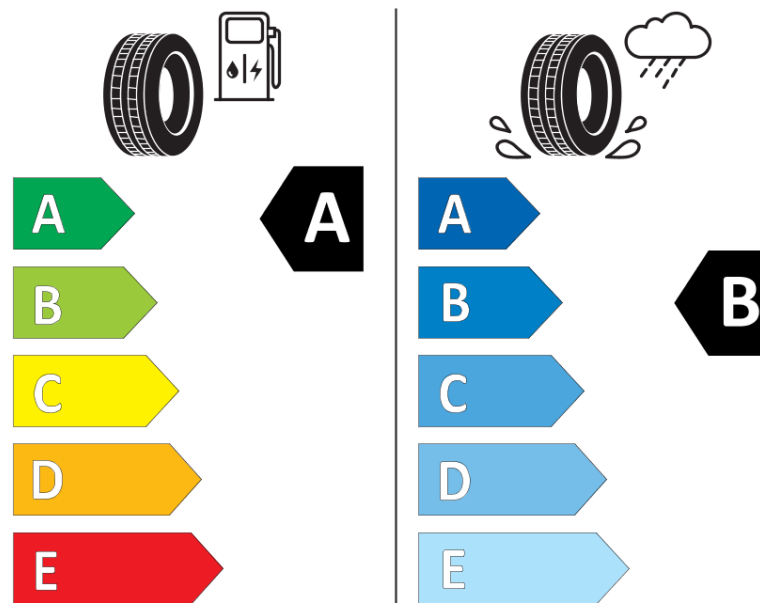

## Tuoteselosteella

ASETUS (EU) 2020/740

Tuotemerkki	MICHELIN
Kaupallinen nimi	E PRIMACY
Tuotekoodi	526650
Koko	205/45R17
Kantavuustunnus	88
Suorituskykyluokka	H
Polttoainetaloudellisuusluokka	A
Märkäpitoluokka	B
Vierintämeluluokka	B
Vierintämelun arvo	70 dB
Rengas lumiolosuhteisiin	Ei
Rengas jääolosuhteisiin	Ei
Valmistusajankohta	03/21
Valmistuksen lopetusajankohta	
Kuormitusluokka	XL
Lisätietoja	205/45 R17 88H XL TL E PRIMACY MI

# ENERG

MICHELIN

526650

205/45R17 88 H XL

C1

2020/740