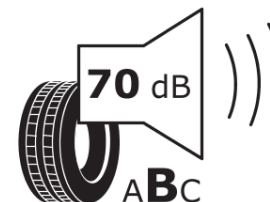

## Tuoteselosteella

ASETUS (EU) 2020/740

Tuotemerkki	MICHELIN
Kaupallinen nimi	E PRIMACY
Tuotekoodi	526650
Koko	205/45R17
Kantavuustunnus	88
Suorituskykyluokka	H
Polttoainetaloudellisuusluokka	A
Märkäpitoluokka	B
Vierintämeluluokka	B
Vierintämelun arvo	70 dB
Rengas lumiolosuhteisiin	Ei
Rengas jääolosuhteisiin	Ei
Valmistusajankohta	03/21
Valmistuksen lopetusajankohta	
Kuormitusluokka	XL
Lisätietoja	205/45 R17 88H XL TL E PRIMACY MI

# ENERG

MICHELIN

526650

205/45R17 88 H XL

C1

2020/740