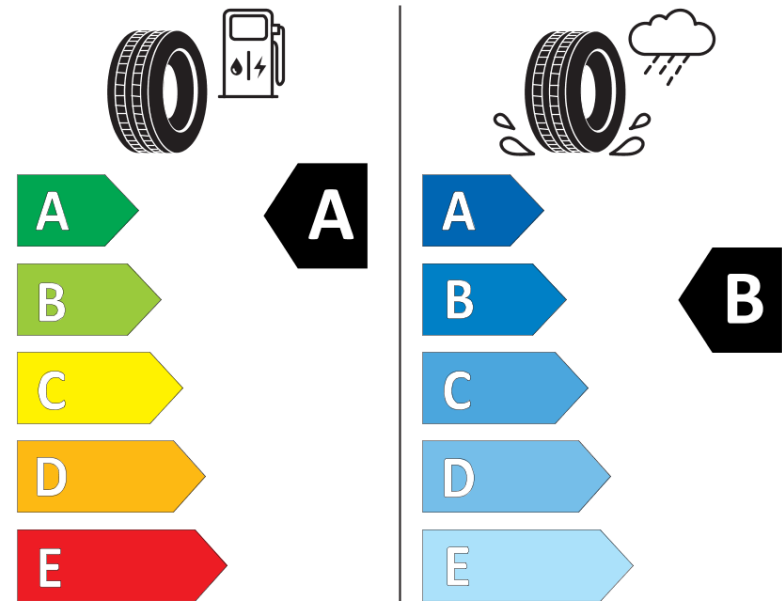

Tuoteselosteella

ASETUS (EU) 2020/740

Tuotemerkki	MICHELIN
Kaupallinen nimi	PRIMACY 4 E
Tuotekoodi	527320
Koko	185/65R15
Kantavuustunnus	92
Suorituskykyluokka	T
Polttoainetaloudellisuusluokka	A
Märkäpitoluokka	B
Vierintämeluluokka	B
Vierintämelun arvo	70 dB
Rengas lumiolosuhteisiin	Ei
Rengas jääolosuhteisiin	Ei
Valmistusajankohta	06/18
Valmistuksen lopetusajankohta	
Kuormitusluokka	XL
Lisätietoja	185/65 R15 92T XL TL PRIMACY 4 E MI

ENERG

MICHELIN

527320

185/65R15 92 T

C1

2020/740