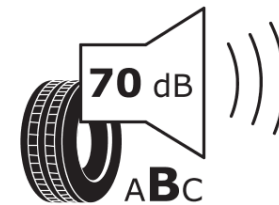

Tuoteselosteella

ASETUS (EU) 2020/740

Tuotemerkki	MICHELIN
Kaupallinen nimi	PRIMACY 4 E
Tuotekoodi	527320
Koko	185/65R15
Kantavuustunnus	92
Suorituskykyluokka	T
Polttoainetaloudellisuusluokka	A
Märkäpitoluokka	B
Vierintämeluluokka	B
Vierintämelun arvo	70 dB
Rengas lumiolosuhteisiin	Ei
Rengas jääolosuhteisiin	Ei
Valmistusajankohta	06/18
Valmistuksen lopetusajankohta	
Kuormitusluokka	XL
Lisätietoja	185/65 R15 92T XL TL PRIMACY 4 E MI

ENERG

MICHELIN

527320

185/65R15 92 T

C1

2020/740