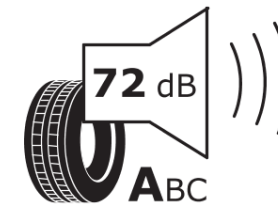

ENERG

MICHELIN

528007

295/80R22.5 152/148 M

C3