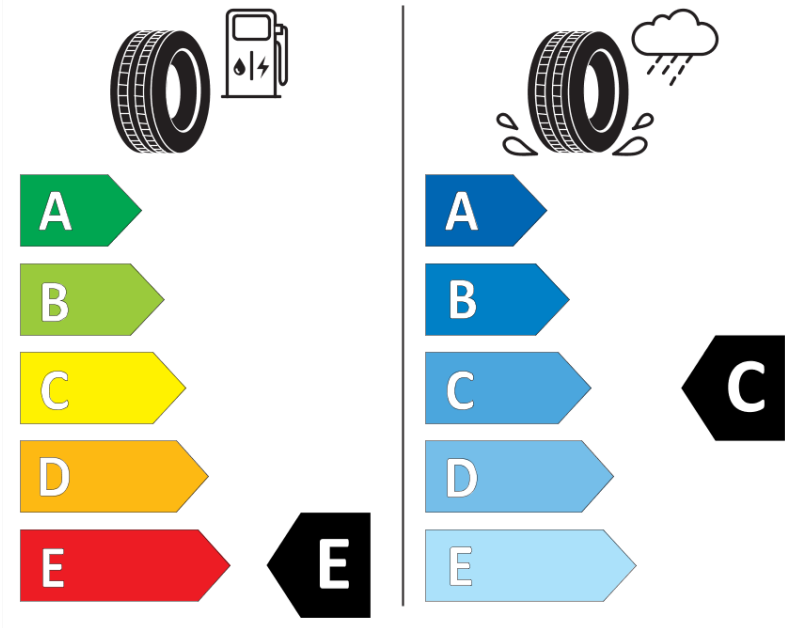

Tuoteselosteella

ASETUS (EU) 2020/740

Tuotemerkki	MICHELIN
Kaupallinen nimi	X COACH XD
Tuotekoodi	528007
Koko	295/80R22.5
Kantavuustunnus	152
Kantavuustunnus pariasennetuille renkaille	148
Suorituskykyluokka	M
Polttoainetaloudellisuusluokka	E
Märkäpitoluokka	C
Vierintämeluluokka	A
Vierintämelun arvo	72 dB
Rengas lumiolosuhteisiin	Joo
Valmistusajankohta	12/06
Valmistuksen lopetusajankohta	
Lisätietoja	295/80 R 22.5 X COACH XD TL 152/148M MI
Vaihtoehtoinen kantavuustunnus yksittäisasennuksessa	154
Vaihtoehtoinen kantavuustunnus pariasennuksessa	
Vaihtoehtoinen suorituskykyluokka	L

ENERG

MICHELIN

528007

295/80R22.5 152/148 M

C3

2020/740