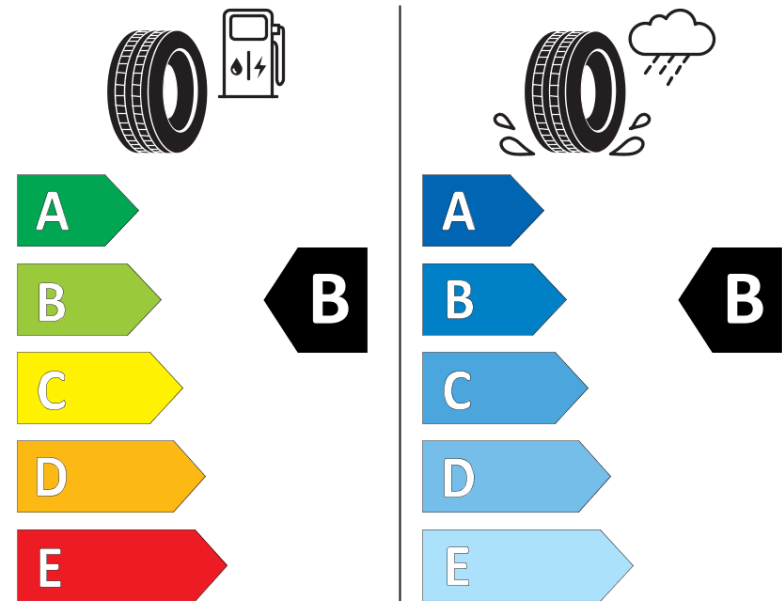

Tuoteselosteella

ASETUS (EU) 2020/740

Tuotemerkki	MICHELIN
Kaupallinen nimi	CROSSCLIMATE 2 SUV
Tuotekoodi	528199
Koko	255/45R20
Kantavuustunnus	105
Suorituskykyluokka	V
Polttoainetaloudellisuusluokka	B
Märkäpitoluokka	B
Vierintämeluluokka	B
Vierintämelun arvo	71 dB
Rengas lumiolosuhteisiin	Joo
Rengas jääolosuhteisiin	Ei
Valmistusajankohta	51/20
Valmistuksen lopetusajankohta	
Kuormitusluokka	XL
Lisätietoja	255/45 R20 105V XL TL CROSSCLIMATE 2 SUV MI

ENERG

MICHELIN

528199

255/45R20 105 V XL

C1