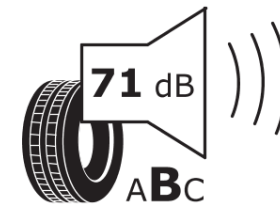

Tuoteselosteella

ASETUS (EU) 2020/740

Tuotemerkki	MICHELIN
Kaupallinen nimi	CROSSCLIMATE 2 SUV
Tuotekoodi	528199
Koko	255/45R20
Kantavuustunnus	105
Suorituskykyluokka	V
Polttoainetaloudellisuusluokka	B
Märkäpitoluokka	B
Vierintämeluluokka	B
Vierintämelun arvo	71 dB
Rengas lumiolosuhteisiin	Joo
Rengas jääolosuhteisiin	Ei
Valmistusajankohta	51/20
Valmistuksen lopetusajankohta	
Kuormitusluokka	XL
Lisätietoja	255/45 R20 105V XL TL CROSSCLIMATE 2 SUV MI

ENERG

MICHELIN

528199

255/45R20 105 V XL

C1

2020/740