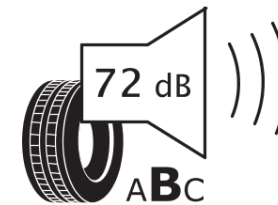

ENERG

MICHELIN

528395

245/50R18 100 W

C1