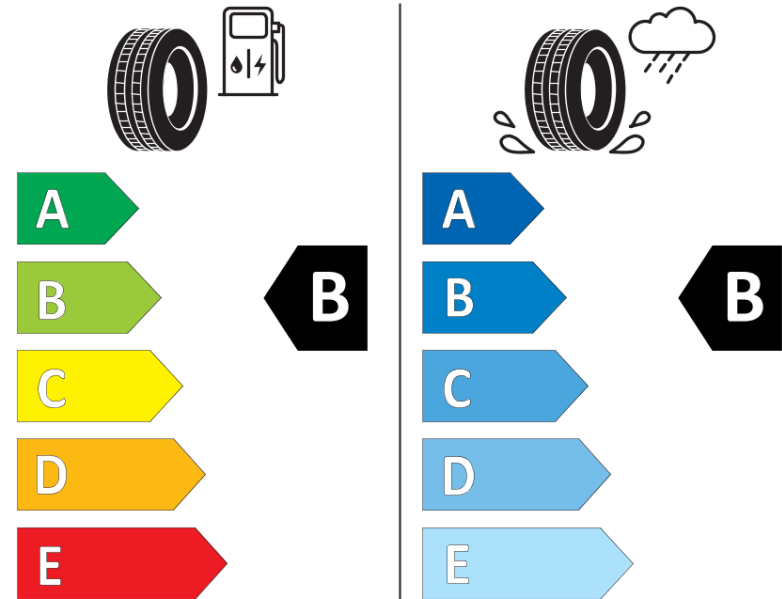

Tuoteselosteella

ASETUS (EU) 2020/740

| | |
|--------------------------------|--|
| Tuotemerkki | MICHELIN |
| Kaupallinen nimi | CROSSCLIMATE 2 |
| Tuotekoodi | 528811 |
| Koko | 215/55R16 |
| Kantavuustunnus | 97 |
| Suorituskykyluokka | V |
| Polttoainetaloudellisuusluokka | B |
| Märkäpitoluokka | B |
| Vierintämeluluokka | B |
| Vierintämelun arvo | 71 dB |
| Rengas lumiolosuhteisiin | Joo |
| Rengas jääolosuhteisiin | Ei |
| Valmistusajankohta | 42/19 |
| Valmistuksen lopetusajankohta | |
| Kuormitusluokka | XL |
| Lisätietoja | 215/55 R16 97V XL TL CROSSCLIMATE 2 MI |

ENERG

MICHELIN

528811

215/55R16 97 V XL

C1

2020/740