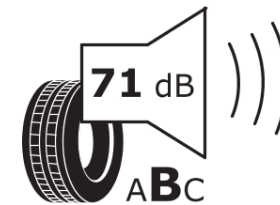

Tuoteselosteella

ASETUS (EU) 2020/740

Tuotemerkki	MICHELIN
Kaupallinen nimi	CROSSCLIMATE 2
Tuotekoodi	528811
Koko	215/55R16
Kantavuustunnus	97
Suorituskykyluokka	V
Polttoainetaloudellisuusluokka	B
Märkäpitoluokka	B
Vierintämeluluokka	B
Vierintämelun arvo	71 dB
Rengas lumiolosuhteisiin	Joo
Rengas jääolosuhteisiin	Ei
Valmistusajankohta	42/19
Valmistuksen lopetusajankohta	
Kuormitusluokka	XL
Lisätietoja	215/55 R16 97V XL TL CROSSCLIMATE 2 MI

ENERG

MICHELIN

528811

215/55R16 97 V XL

C1

2020/740