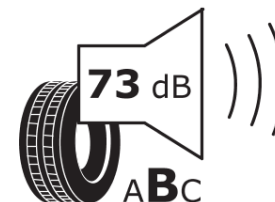

Tuoteselosteella

ASETUS (EU) 2020/740

Tuotemerkki	MICHELIN
Kaupallinen nimi	AGILIS ALPIN
Tuotekoodi	529550
Koko	215/60R17C
Kantavuustunnus	104
Kantavuustunnus pariasennetuille renkaille	102

Suorituskykyluokka	H
Polttoainetaloudellisuusluokka	D
Märkäpitoluokka	B
Vierintämeluluokka	B
Vierintämelun arvo	73 dB
Rengas lumiolosuhteisiin	Joo
Valmistusajankohta	24/15
Valmistuksen lopetusajankohta	
Lisätietoja	215/60 R 17C 104/102H TL AGILIS ALPIN MI

Vaihtoehtoinen kantavuustunnus yksittäisasennuksessa

Vaihtoehtoinen kantavuustunnus pariasennuksessa

Vaihtoehtoinen suorituskykyluokka

ENERG

MICHELIN

529550

215/60R17C 104/102 H

C2