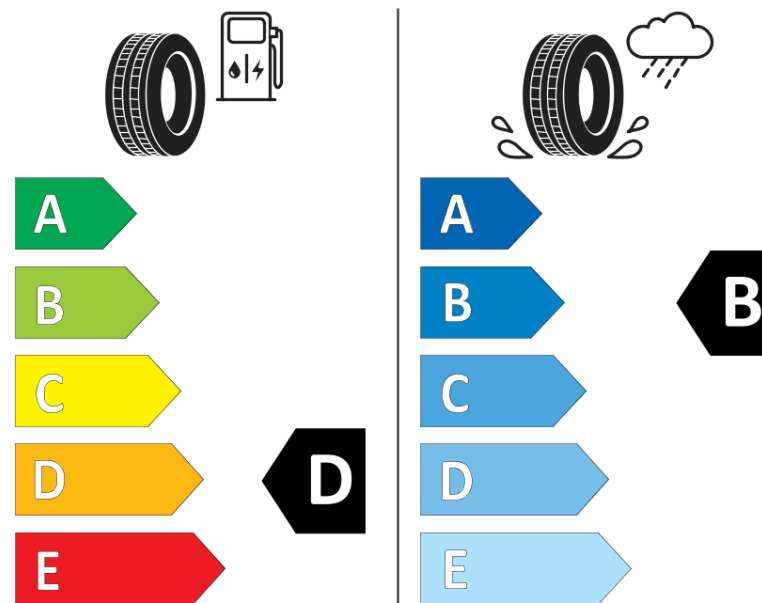

Tuoteselosteella

ASETUS (EU) 2020/740

Tuotemerkki	MICHELIN
Kaupallinen nimi	AGILIS ALPIN
Tuotekoodi	529550
Koko	215/60R17C
Kantavuustunnus	104
Kantavuustunnus pariasennetuille renkaille	102

Suorituskykyluokka	H
Polttoainetaloudellisuusluokka	D
Märkäpitoluokka	B
Vierintämeluluokka	B
Vierintämelun arvo	73 dB
Rengas lumiolosuhteisiin	Joo
Valmistusajankohta	24/15
Valmistuksen lopetusajankohta	
Lisätietoja	215/60 R 17C 104/102H TL AGILIS ALPIN MI

Vaihtoehtoinen kantavuustunnus yksittäisasennuksessa

Vaihtoehtoinen kantavuustunnus pariasennuksessa

Vaihtoehtoinen suorituskykyluokka

ENERG

MICHELIN

529550

215/60R17C 104/102 H

C2