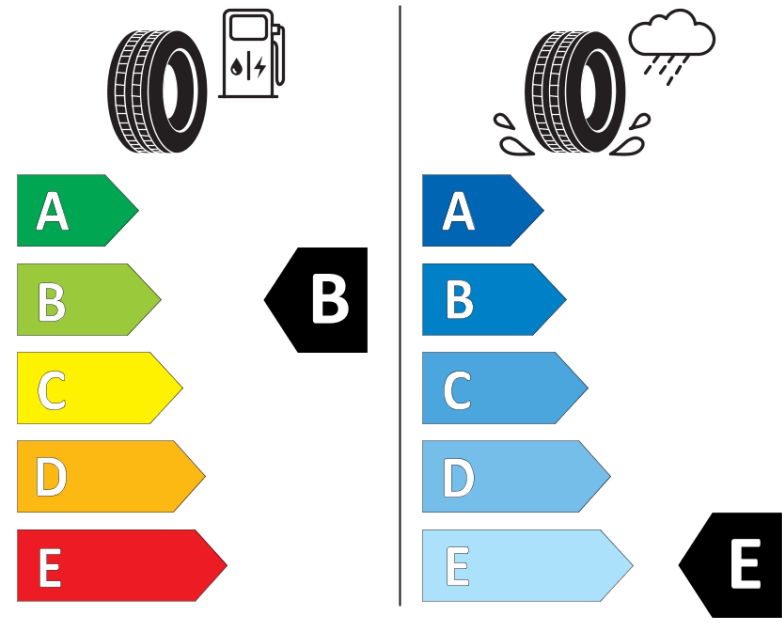

## Tuoteselosteella

ASETUS (EU) 2020/740

Tuotemerkki	MICHELIN
Kaupallinen nimi	X-ICE SNOW
Tuotekoodi	530430
Koko	235/50R18
Kantavuustunnus	101
Suorituskykyluokka	H
Polttoainetaloudellisuusluokka	B
Märkäpitoluokka	E
Vierintämeluluokka	A
Vierintämelun arvo	69 dB
Rengas lumiolosuhteisiin	Joo
Rengas jääolosuhteisiin	Joo *
Valmistusajankohta	03/19
Valmistuksen lopetusajankohta	
Kuormitusluokka	XL
Lisätietoja	235/50 R18 101H XL TL X-ICE SNOW MI

\* Ice tyres are specifically designed for road surfaces covered with ice and compact snow and should only be used in very severe climate conditions. Using ice tyres in less severe climate conditions could result in sub-optimal performance, in particular for wet grip, handling and wear.

# ENERG

MICHELIN

530430

235/50R18 101 H

C1

2020/740