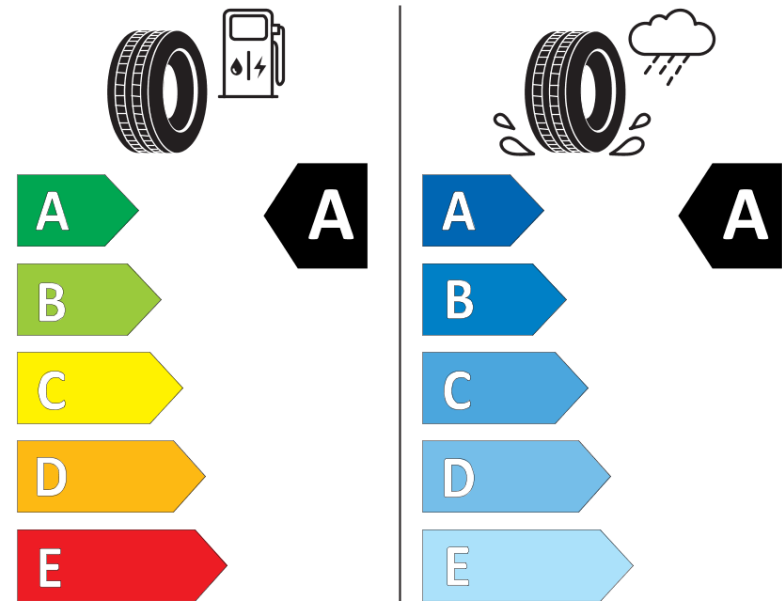

Tuoteselosteella

ASETUS (EU) 2020/740

Tuotemerkki	MICHELIN
Kaupallinen nimi	PILOT SPORT 5 ENERGY
Tuotekoodi	532889
Koko	255/40R21
Kantavuustunnus	102
Suorituskykyluokka	Y
Polttoainetaloudellisuusluokka	A
Märkäpitoluokka	A
Vierintämeluluokka	B
Vierintämelun arvo	73 dB
Rengas lumiolosuhteisiin	Ei
Rengas jääolosuhteisiin	Ei
Valmistusajankohta	35/24
Valmistuksen lopetusajankohta	
Kuormitusluokka	XL
Lisätietoja	255/40R21 102Y XL PILOT SPORT 5 ENERGY MI

ENERGY

MICHELIN

532889

255/40R21 102 Y XL

C1