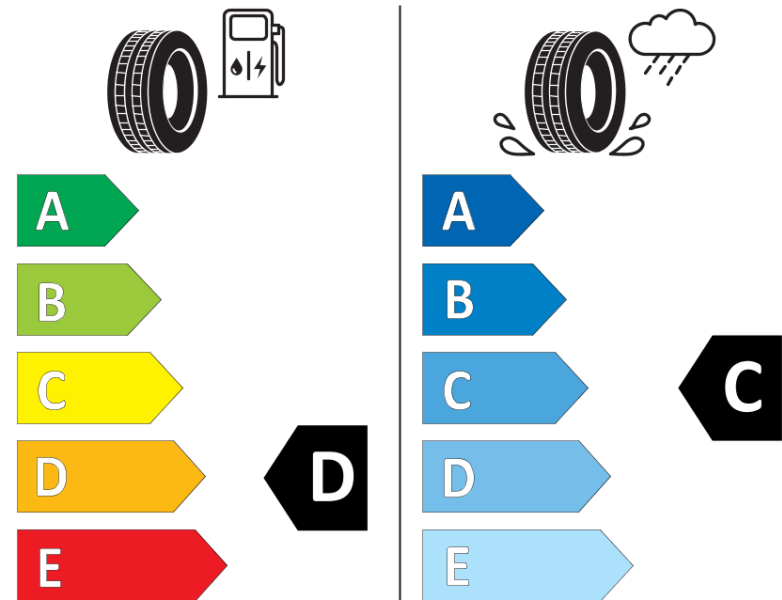

Tuoteselosteella

ASETUS (EU) 2020/740

Tuotemerkki	MICHELIN
Kaupallinen nimi	PILOT SPORT CUP 2 CNT
Tuotekoodi	533306
Koko	265/35ZR19
Kantavuustunnus	98
Suorituskykyluokka	(Y)
Polttoainetaloudellisuusluokka	D
Märkäpitoluokka	C
Vierintämeluluokka	B
Vierintämelun arvo	71 dB
Rengas lumiolosuhteisiin	Ei
Rengas jääolosuhteisiin	Ei
Valmistusajankohta	35/18
Valmistuksen lopetusajankohta	
Kuormitusluokka	XL
Lisätietoja	265/35 ZR19 (98Y) XL PILOT SPORT CUP 2 CONNECT MI

ENERGY

MICHELIN

533306

265/35ZR19 (98Y) XL

C1

2020/740