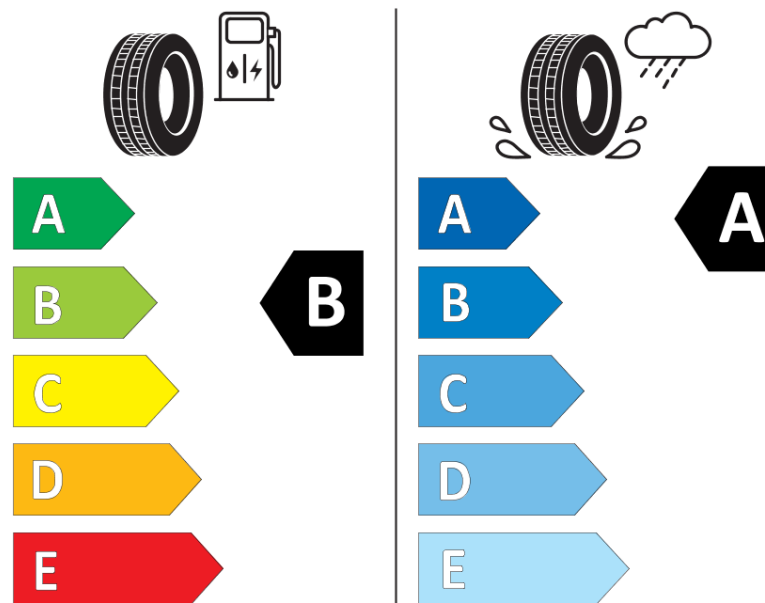

Tuoteselosteella

ASETUS (EU) 2020/740

Tuotemerkki	MICHELIN
Kaupallinen nimi	PRIMACY 4+
Tuotekoodi	533762
Koko	235/50R18
Kantavuustunnus	101
Suorituskykyluokka	H
Polttoainetaloudellisuusluokka	B
Märkäpitoluokka	A
Vierintämeluluokka	B
Vierintämelun arvo	70 dB
Rengas lumiolosuhteisiin	Ei
Rengas jääolosuhteisiin	Ei
Valmistusajankohta	35/20
Valmistuksen lopetusajankohta	
Kuormitusluokka	XL
Lisätietoja	235/50 R18 101H XL TL PRIMACY 4+ MI

ENERG

MICHELIN

533762

235/50R18 101 H XL

C1

2020/740